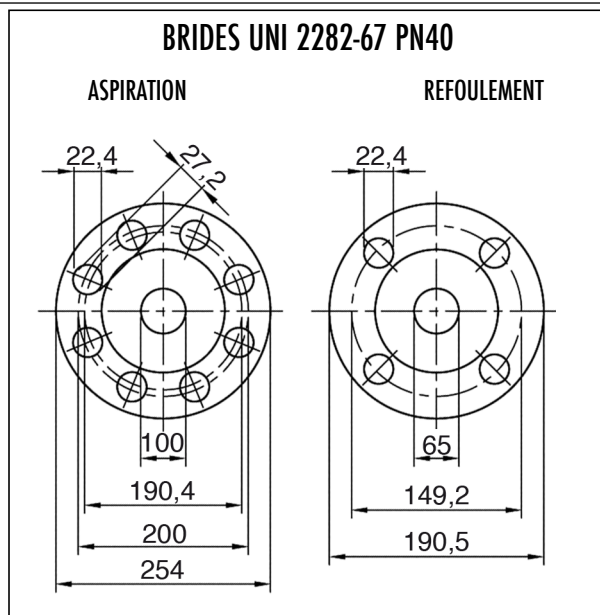

### DIMENSIONS (en mm)

Série	Code	A	B	C	D	E	F	G	H	I	L	M	N	O	P	Q	R	S
SC Mag-M65/2S- BF	D11535/2	358	495	8	78	80	155	326	13	180	235	400	110	10	15	180	445	32
SC Mag-M65/2S- BF	D11536/2	448	495	8	78	80	245	326	13	180	235	400	110	10	15	180	445	32
SC Mag-M65/3S- BF	D11537/2	538	495	8	78	80	335	326	13	180	235	400	110	10	15	180	445	32
SC Mag-M65/4S- BF	D11538/2	628	495	8	78	80	425	326	13	180	235	400	110	10	15	180	445	32
SC Mag-M65/5S- BF	D11539/2	718	495	8	78	80	515	326	13	180	235	400	110	10	15	180	445	32
SC Mag-M65/6S- BF	D11540/2	808	495	8	78	80	605	326	13	180	235	400	110	10	15	180	445	32
SC Mag-M65/7S- BF	D11541/2	898	495	8	78	80	695	326	13	180	235	400	110	10	15	180	445	32
SC Mag-M65/8S- BF	D11542/2	988	495	8	78	80	785	326	13	180	235	400	110	10	15	180	445	32

### DIMENSIONS (en mm)

A	B	C	D	E	F	G	H	I	L	M	N	O	P	Q	R	S
448	495	8	78	80	245	326	13	180	235	400	110	10	15	180	445	32

**DIMENSIONS (en mm)**

A	B	C	D	E	F	G	H	I	L	M	N	O	P	Q	R	S
628	495	8	78	80	425	326	13	180	235	400	110	10	15	180	445	32

**POIDS (en kg)**

- Pompe sans moteur :
- Moteur standard :

**REMARQUES IMPORTANTES**

Type	Cote K
F-F	151,5
G-G	151,5
H-H	168,5

**DIMENSIONS (en mm)**

A	B	C	D	E	F	G	H	I	L	M	N	O	P	Q	R	S
718	495	8	78	80	515	326	13	180	235	400	110	10	15	180	445	32

**POIDS (en kg)**

- Pompe sans moteur :
- Moteur standard :

**REMARQUES IMPORTANTES**

Type	Cote K
F-F	151,5
G-G	151,5
H-H	168,5