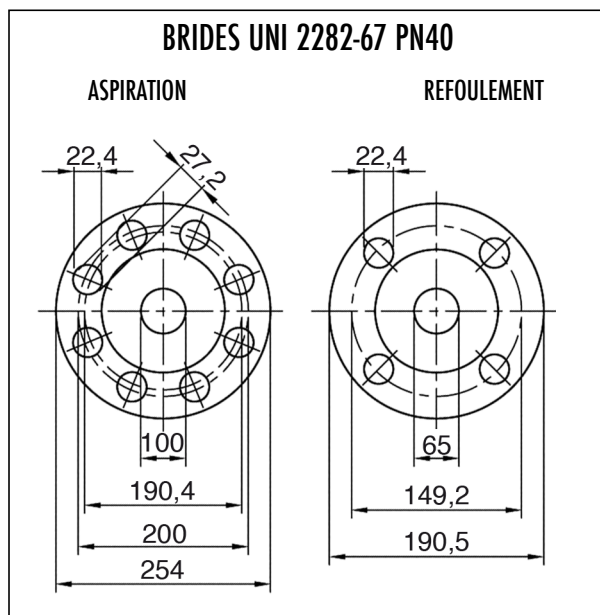

### DIMENSIONS (en mm)

Série	Code	A	B	C	D	E	F	G	H	I	L	M	N	O	P	Q	R	S
SC Mag-M65/2S- BF	D11535/2	358	495	8	78	80	155	326	13	180	235	400	110	10	15	180	445	32
SC Mag-M65/2S- BF	D11536/2	448	495	8	78	80	245	326	13	180	235	400	110	10	15	180	445	32
SC Mag-M65/3S- BF	D11537/2	538	495	8	78	80	335	326	13	180	235	400	110	10	15	180	445	32
SC Mag-M65/4S- BF	D11538/2	628	495	8	78	80	425	326	13	180	235	400	110	10	15	180	445	32
SC Mag-M65/5S- BF	D11539/2	718	495	8	78	80	515	326	13	180	235	400	110	10	15	180	445	32
SC Mag-M65/6S- BF	D11540/2	808	495	8	78	80	605	326	13	180	235	400	110	10	15	180	445	32
SC Mag-M65/7S- BF	D11541/2	898	495	8	78	80	695	326	13	180	235	400	110	10	15	180	445	32
SC Mag-M65/8S- BF	D11542/2	988	495	8	78	80	785	326	13	180	235	400	110	10	15	180	445	32

### DIMENSIONS (en mm)

A	B	C	D	E	F	G	H	I	L	M	N	O	P	Q	R	S
448	495	8	78	80	245	326	13	180	235	400	110	10	15	180	445	32

PAGE 3/9

**Pompes à entraînement magnétique**

**Encombrement Série SC Mag-M65/3S- BF  
Avec brides - Inox**

PROJET : \_\_\_\_\_  
 POSTE : \_\_\_\_\_  
 COTATION : \_\_\_\_\_

**DIMENSIONS (en mm)**

A	B	C	D	E	F	G	H	I	L	M	N	O	P	Q	R	S
538	495	8	78	80	335	326	13	180	235	400	110	10	15	180	445	32

**DIMENSIONS (en mm)**

A	B	C	D	E	F	G	H	I	L	M	N	O	P	Q	R	S
628	495	8	78	80	425	326	13	180	235	400	110	10	15	180	445	32

**POIDS (en kg)**

- Pompe sans moteur :
- Moteur standard :

**REMARQUES IMPORTANTES**

Type	Cote K
F-F	151,5
G-G	151,5
H-H	168,5