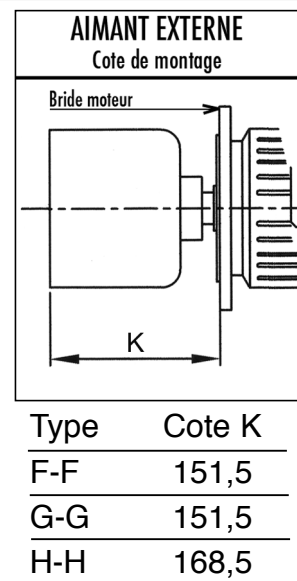

REMARQUES IMPORTANTES

Instructions de montage : voir la notice de mise en service

POMPES AB 7 Rue Marie Curie ZA Pariwest 78310 MAUREPAS France
Tél.: 01 30 05 15 15 - Fax : 01 30 49 22 76 - E-mail : info@pompes-ab.com - Site : www.pompes-ab.com

Code document : D11535 Rev2
Dernière mise à jour : 2 Août 2014

Document non contractuel. Les informations sont données ici à titre indicatif. Les dimensions et valeurs sont susceptibles de modification sans préavis.