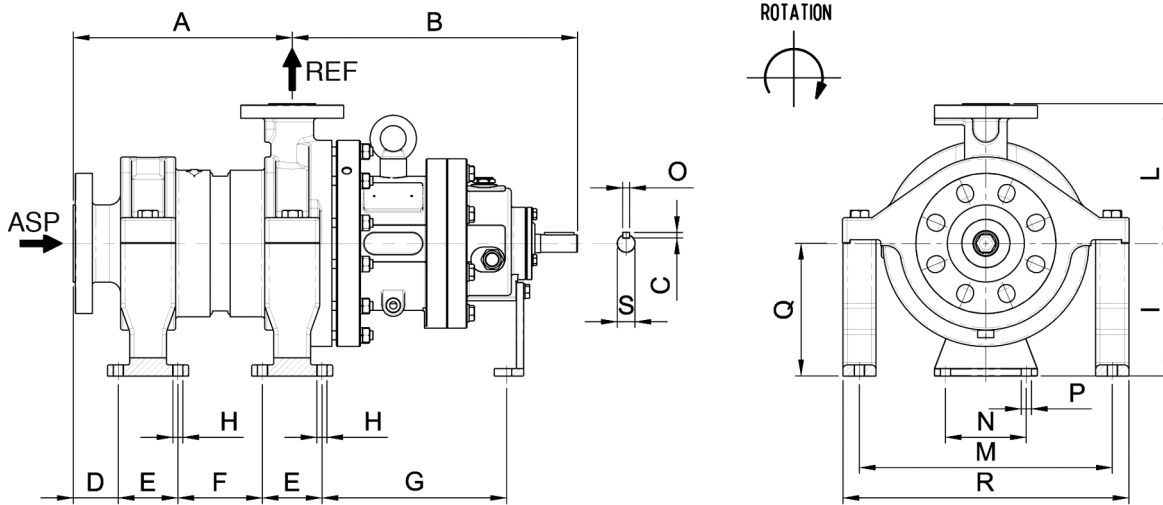

Pompes à entraînement magnétique

**Encombrement Série SC Mag-M65/4S- BF
Avec brides - Inox**

PROJET : _____
POSTE : _____
COTATION : _____

DIMENSIONS (en mm)

A	B	C	D	E	F	G	H	I	L	M	N	O	P	Q	R	S
628	495	8	78	80	425	326	13	180	235	400	110	10	15	180	445	32

POIDS (en kg)

- Pompe sans moteur :
- Moteur standard :