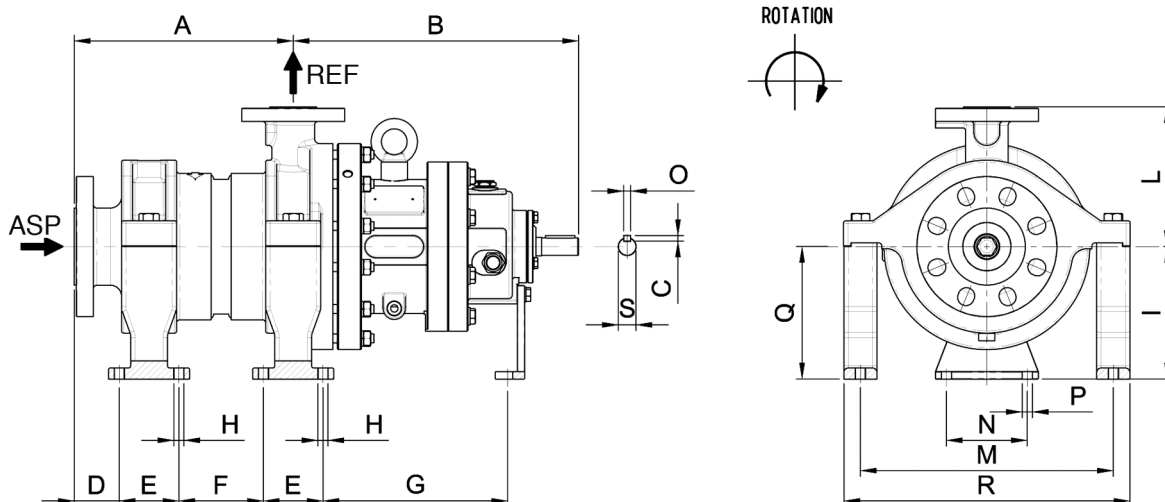

Pompes à entraînement magnétique

Encombrement Série SC Mag-M65/2S- BF Avec brides - Inox

PROJET :

POSTE :

COTATION :

DIMENSIONS (en mm)

A	B	C	D	E	F	G	H	I	L	M	N	O	P	Q	R	S
448	495	8	78	80	245	326	13	180	235	400	110	10	15	180	445	32

POIDS (en kg)

- Pompe sans moteur :

- Moteur standard :