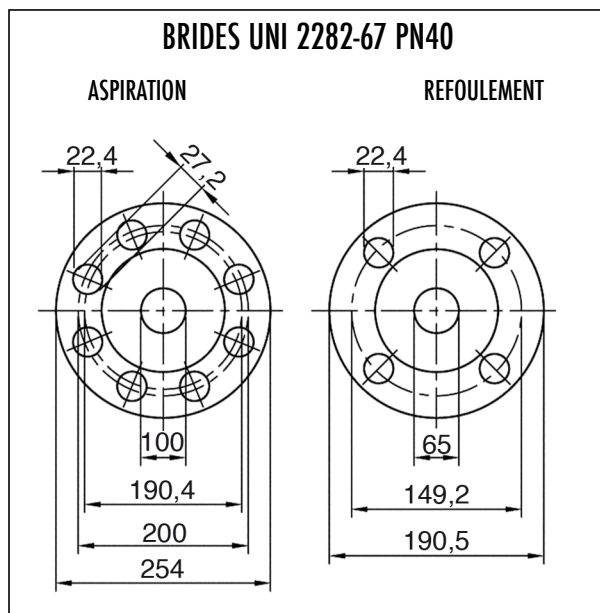

REMARQUES IMPORTANTES

Instructions de montage : voir la notice de mise en service

POMPES AB 7 Rue Marie Curie ZA Pariwest 78310 MAUREPAS France
Tél.: 01 30 05 15 15 - Fax : 01 30 49 22 76 - E-mail : info@pompes-ab.com - Site : www.pompes-ab.com

Code document : D11541 Rev2
Dernière mise à jour : 2 Août 2014