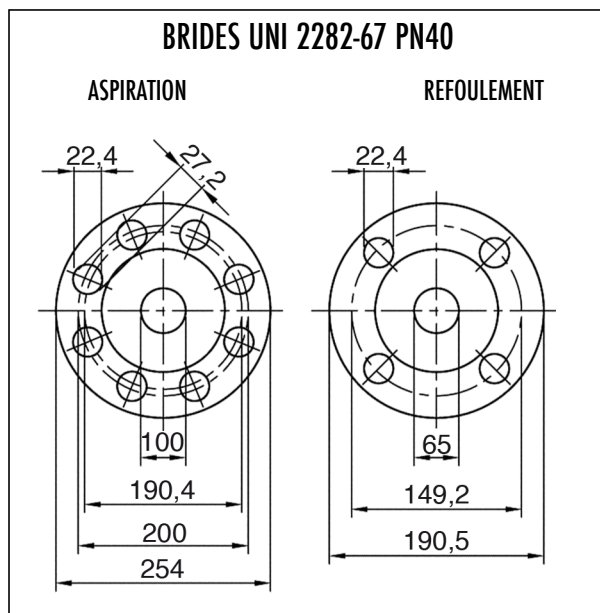

### DIMENSIONS (en mm)

Série	Code	A	B	C	D	E	F	G	H	I	L	M	N	O	P	Q	R	S
SC Mag-M65/2S- BF	D11535/2	358	495	8	78	80	155	326	13	180	235	400	110	10	15	180	445	32
SC Mag-M65/2S- BF	D11536/2	448	495	8	78	80	245	326	13	180	235	400	110	10	15	180	445	32
SC Mag-M65/3S- BF	D11537/2	538	495	8	78	80	335	326	13	180	235	400	110	10	15	180	445	32
SC Mag-M65/4S- BF	D11538/2	628	495	8	78	80	425	326	13	180	235	400	110	10	15	180	445	32
SC Mag-M65/5S- BF	D11539/2	718	495	8	78	80	515	326	13	180	235	400	110	10	15	180	445	32
SC Mag-M65/6S- BF	D11540/2	808	495	8	78	80	605	326	13	180	235	400	110	10	15	180	445	32
SC Mag-M65/7S- BF	D11541/2	898	495	8	78	80	695	326	13	180	235	400	110	10	15	180	445	32
SC Mag-M65/8S- BF	D11542/2	988	495	8	78	80	785	326	13	180	235	400	110	10	15	180	445	32

### DIMENSIONS (en mm)

A	B	C	D	E	F	G	H	I	L	M	N	O	P	Q	R	S
448	495	8	78	80	245	326	13	180	235	400	110	10	15	180	445	32

**DIMENSIONS (en mm)**

A	B	C	D	E	F	G	H	I	L	M	N	O	P	Q	R	S
718	495	8	78	80	515	326	13	180	235	400	110	10	15	180	445	32

**POIDS (en kg)**

- Pompe sans moteur :
- Moteur standard :

**REMARQUES IMPORTANTES**

Type	Cote K
F-F	151,5
G-G	151,5
H-H	168,5

**DIMENSIONS (en mm)**

A	B	C	D	E	F	G	H	I	L	M	N	O	P	Q	R	S
808	495	8	78	80	605	326	13	180	235	400	110	10	15	180	445	32

**POIDS (en kg)**

- Pompe sans moteur :
- Moteur standard :

**REMARQUES IMPORTANTES**

Instructions de montage : voir la notice de mise en service