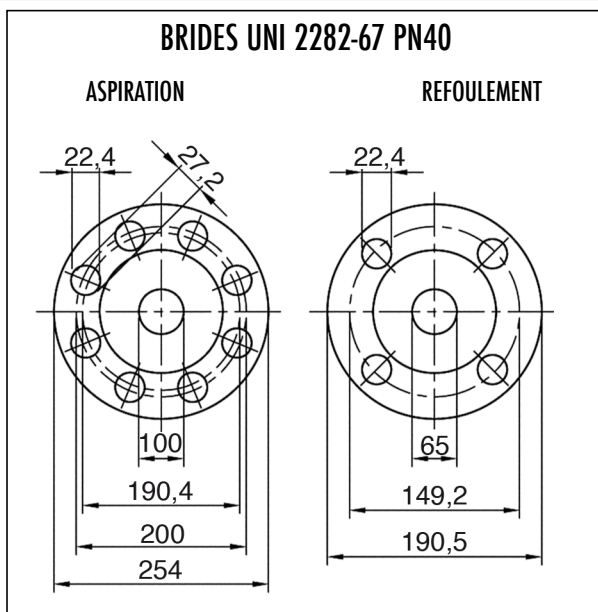

REMARQUES IMPORTANTES

Instructions de montage : voir la notice de mise en service

POMPES AB 7 Rue Marie Curie ZA Pariwest 78310 MAUREPAS France
Tél.: 01 30 05 15 15 - Fax : 01 30 49 22 76 - E-mail : info@pompes-ab.com - Site : www.pompes-ab.com

Code document : D11535 Rev2
Dernière mise à jour : 2 Août 2014

Document non contractuel. Les informations sont données ici à titre indicatif. Les dimensions et valeurs sont susceptibles de modification sans préavis.