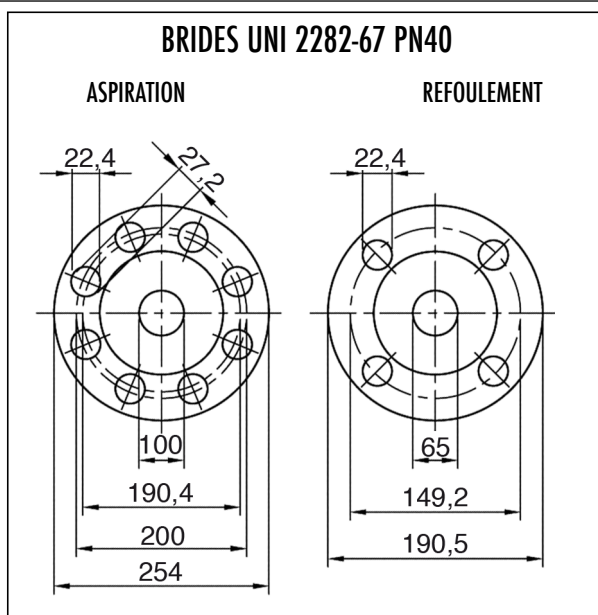

REMARQUES IMPORTANTES

Instructions de montage : voir la notice de mise en service

POMPES AB 7 Rue Marie Curie ZA Pariwest 78310 MAUREPAS France
Tél.: 01 30 05 15 15 - Fax : 01 30 49 22 76 - E-mail : info@pompes-ab.com - Site : www.pompes-ab.com

Code document : D11536 Rev2
Dernière mise à jour : 2 Août 2014

Document non contractuel. Les informations sont données ici à titre indicatif. Les dimensions et valeurs sont susceptibles de modification sans préavis.

PAGE 3/9