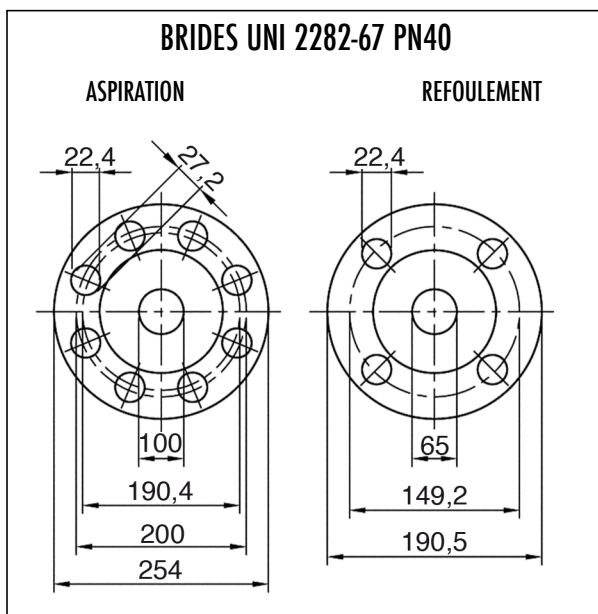

### DIMENSIONS (en mm)

Série	Code	A	B	C	D	E	F	G	H	I	L	M	N	O	P	Q	R	S
SC Mag-M65/2S- BF	D11535/2	358	495	8	78	80	155	326	13	180	235	400	110	10	15	180	445	32
SC Mag-M65/2S- BF	D11536/2	448	495	8	78	80	245	326	13	180	235	400	110	10	15	180	445	32
SC Mag-M65/3S- BF	D11537/2	538	495	8	78	80	335	326	13	180	235	400	110	10	15	180	445	32
SC Mag-M65/4S- BF	D11538/2	628	495	8	78	80	425	326	13	180	235	400	110	10	15	180	445	32
SC Mag-M65/5S- BF	D11539/2	718	495	8	78	80	515	326	13	180	235	400	110	10	15	180	445	32
SC Mag-M65/6S- BF	D11540/2	808	495	8	78	80	605	326	13	180	235	400	110	10	15	180	445	32
SC Mag-M65/7S- BF	D11541/2	898	495	8	78	80	695	326	13	180	235	400	110	10	15	180	445	32
SC Mag-M65/8S- BF	D11542/2	988	495	8	78	80	785	326	13	180	235	400	110	10	15	180	445	32

### DIMENSIONS (en mm)

A	B	C	D	E	F	G	H	I	L	M	N	O	P	Q	R	S
448	495	8	78	80	245	326	13	180	235	400	110	10	15	180	445	32

**Pompes à entraînement magnétique**

**Encombrement Série SC Mag-M65/7S- BF  
Avec brides - Inox**

PROJET : \_\_\_\_\_  
 POSTE : \_\_\_\_\_  
 COTATION : \_\_\_\_\_

**DIMENSIONS (en mm)**

A	B	C	D	E	F	G	H	I	L	M	N	O	P	Q	R	S
898	495	8	78	80	695	326	13	180	235	400	110	10	15	180	445	32

**DIMENSIONS (en mm)**

A	B	C	D	E	F	G	H	I	L	M	N	O	P	Q	R	S
988	495	8	78	80	785	326	13	180	235	400	110	10	15	180	445	32

**POIDS (en kg)**

- Pompe sans moteur :

- Moteur standard :

**REMARQUES IMPORTANTES**

Instructions de montage : voir la notice de mise en service