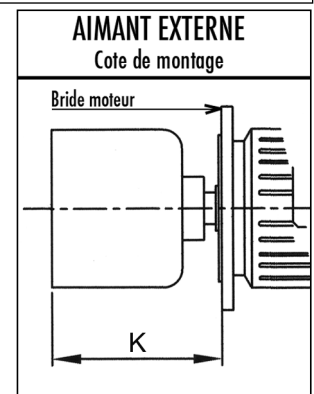

**DIMENSIONS (en mm)**

A	B	C	D	E	F	G	H	I	L	M	N	O	P	Q	R	S
718	495	8	78	80	515	326	13	180	235	400	110	10	15	180	445	32

**POIDS (en kg)**

- Pompe sans moteur :
- Moteur standard :

**REMARQUES IMPORTANTES**

Type	Cote K
F-F	151,5
G-G	151,5
H-H	168,5