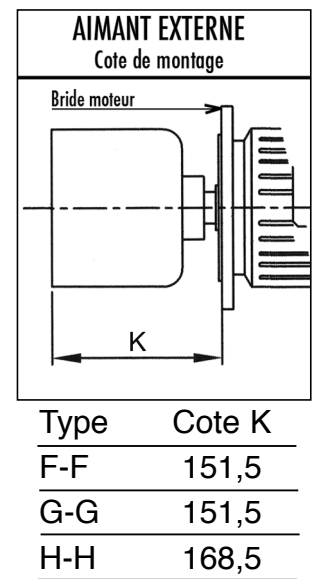

REMARQUES IMPORTANTES

Instructions de montage : voir la notice de mise en service

POMPES AB 7 Rue Marie Curie ZA Pariwest 78310 MAUREPAS France
Tél.: 01 30 05 15 15 - Fax : 01 30 49 22 76 - E-mail : info@pompes-ab.com - Site : www.pompes-ab.com

Code document : D11541 Rev2
Dernière mise à jour : 2 Août 2014