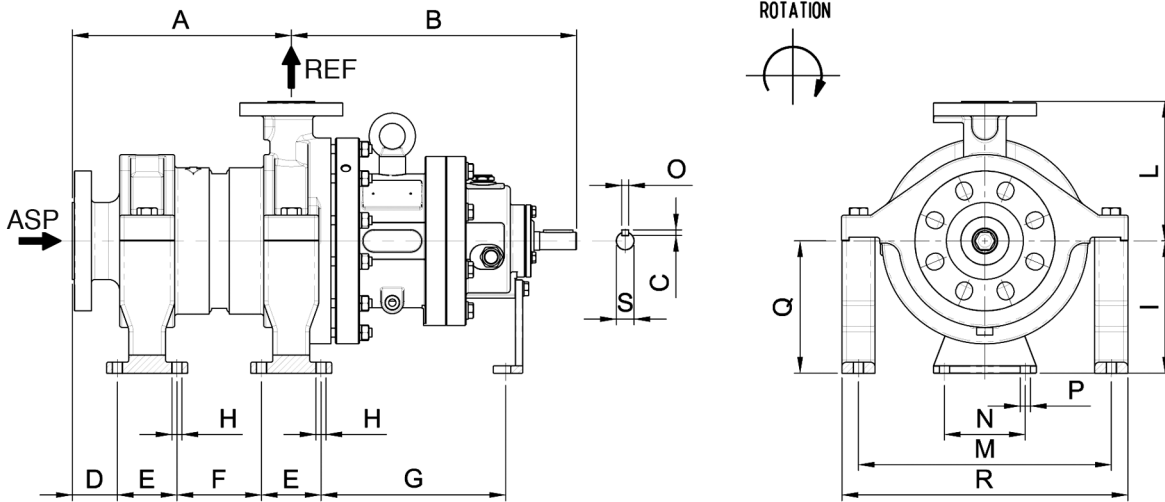

Pompes à entraînement magnétique

**Encombrement Série SC Mag-M65/3S- BF
Avec brides - Inox**

PROJET : _____
POSTE : _____
COTATION : _____

DIMENSIONS (en mm)

A	B	C	D	E	F	G	H	I	L	M	N	O	P	Q	R	S
538	495	8	78	80	335	326	13	180	235	400	110	10	15	180	445	32

POIDS (en kg)

- Pompe sans moteur :
- Moteur standard :