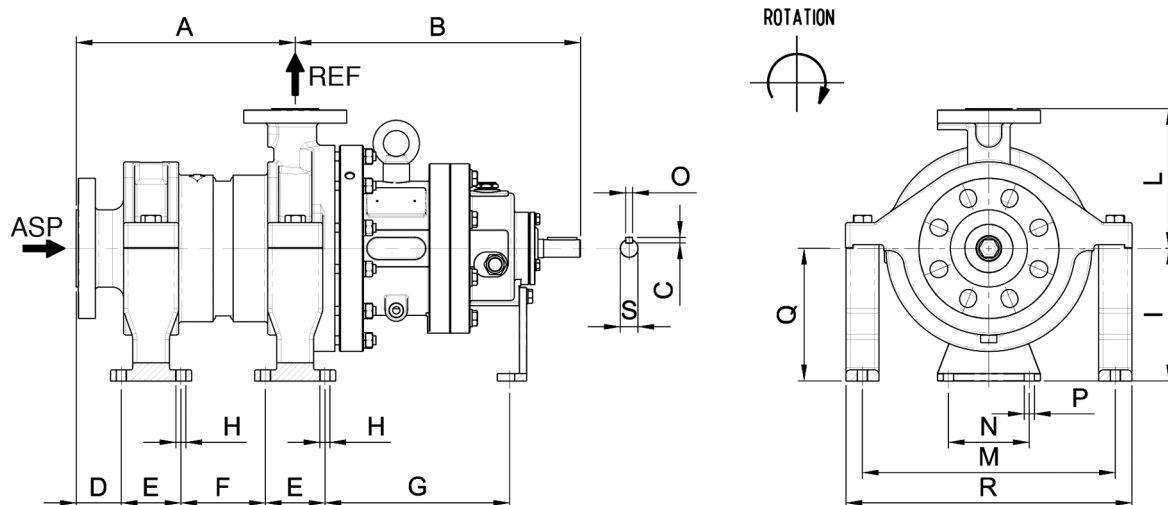

### DIMENSIONS (en mm)

Série	Code	A	B	C	D	E	F	G	H	I	L	M	N	O	P	Q	R	S
SC Mag-M65/2S- BF	D11535/2	358	495	8	78	80	155	326	13	180	235	400	110	10	15	180	445	32
SC Mag-M65/2S- BF	D11536/2	448	495	8	78	80	245	326	13	180	235	400	110	10	15	180	445	32
SC Mag-M65/3S- BF	D11537/2	538	495	8	78	80	335	326	13	180	235	400	110	10	15	180	445	32
SC Mag-M65/4S- BF	D11538/2	628	495	8	78	80	425	326	13	180	235	400	110	10	15	180	445	32
SC Mag-M65/5S- BF	D11539/2	718	495	8	78	80	515	326	13	180	235	400	110	10	15	180	445	32
SC Mag-M65/6S- BF	D11540/2	808	495	8	78	80	605	326	13	180	235	400	110	10	15	180	445	32
SC Mag-M65/7S- BF	D11541/2	898	495	8	78	80	695	326	13	180	235	400	110	10	15	180	445	32
SC Mag-M65/8S- BF	D11542/2	988	495	8	78	80	785	326	13	180	235	400	110	10	15	180	445	32