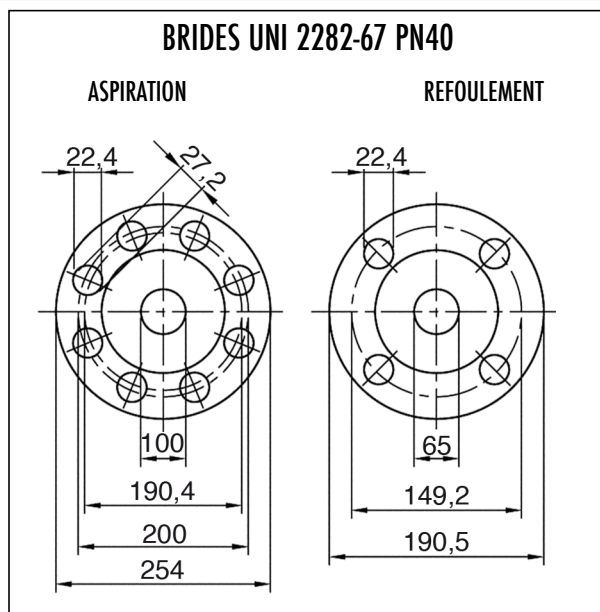

REMARQUES IMPORTANTES

Type	Cote K
F-F	151,5
G-G	151,5
H-H	168,5

Instructions de montage : voir la notice de mise en service

POMPES AB 7 Rue Marie Curie ZA Pariwest 78310 MAUREPAS France
Tél.: 01 30 05 15 15 - Fax: 01 30 49 22 76 - E-mail: info@pompes-ab.com - Site: www.pompes-ab.com

Code document : D11537 Rev2
Dernière mise à jour : 2 Août 2014