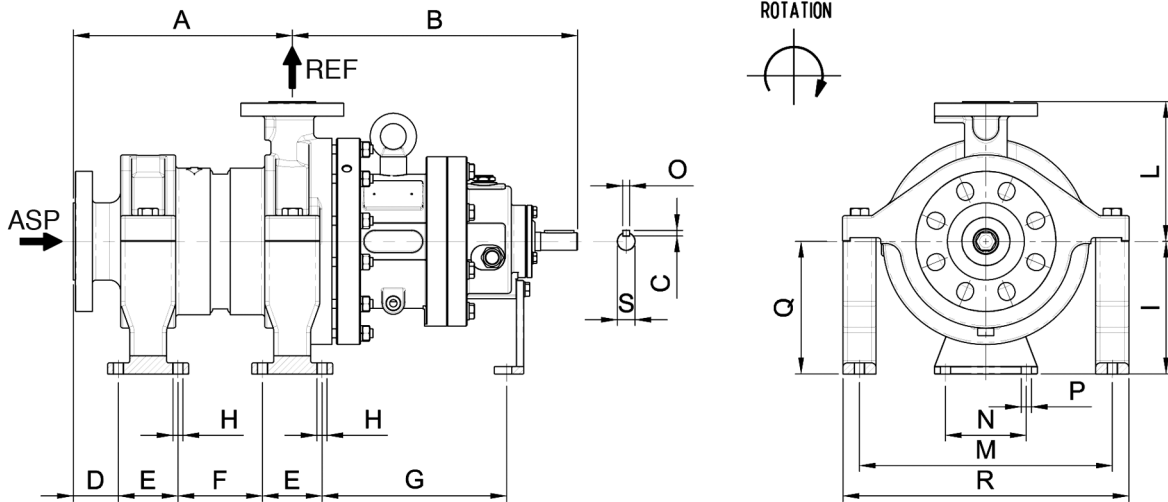

Pompes à entraînement magnétique

**Encombrement Série SC Mag-M65/6S- BF
Avec brides - Inox**

PROJET : _____
POSTE : _____
COTATION : _____

DIMENSIONS (en mm)

A	B	C	D	E	F	G	H	I	L	M	N	O	P	Q	R	S
808	495	8	78	80	605	326	13	180	235	400	110	10	15	180	445	32

POIDS (en kg)

- Pompe sans moteur :
- Moteur standard :