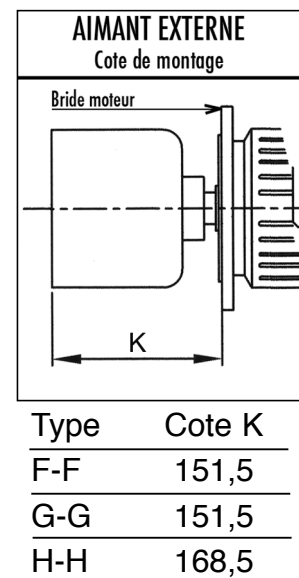

### DIMENSIONS (en mm)

Série	Code	A	B	C	D	E	F	G	H	I	L	M	N	O	P	Q	R	S
SC Mag-M65/2S- BF	D11535/2	358	495	8	78	80	155	326	13	180	235	400	110	10	15	180	445	32
SC Mag-M65/2S- BF	D11536/2	448	495	8	78	80	245	326	13	180	235	400	110	10	15	180	445	32
SC Mag-M65/3S- BF	D11537/2	538	495	8	78	80	335	326	13	180	235	400	110	10	15	180	445	32
SC Mag-M65/4S- BF	D11538/2	628	495	8	78	80	425	326	13	180	235	400	110	10	15	180	445	32
SC Mag-M65/5S- BF	D11539/2	718	495	8	78	80	515	326	13	180	235	400	110	10	15	180	445	32
SC Mag-M65/6S- BF	D11540/2	808	495	8	78	80	605	326	13	180	235	400	110	10	15	180	445	32
SC Mag-M65/7S- BF	D11541/2	898	495	8	78	80	695	326	13	180	235	400	110	10	15	180	445	32
SC Mag-M65/8S- BF	D11542/2	988	495	8	78	80	785	326	13	180	235	400	110	10	15	180	445	32

**DIMENSIONS (en mm)**

A	B	C	D	E	F	G	H	I	L	M	N	O	P	Q	R	S
988	495	8	78	80	785	326	13	180	235	400	110	10	15	180	445	32

**POIDS (en kg)**

- Pompe sans moteur :

- Moteur standard :

**REMARQUES IMPORTANTES**

Instructions de montage : voir la notice de mise en service