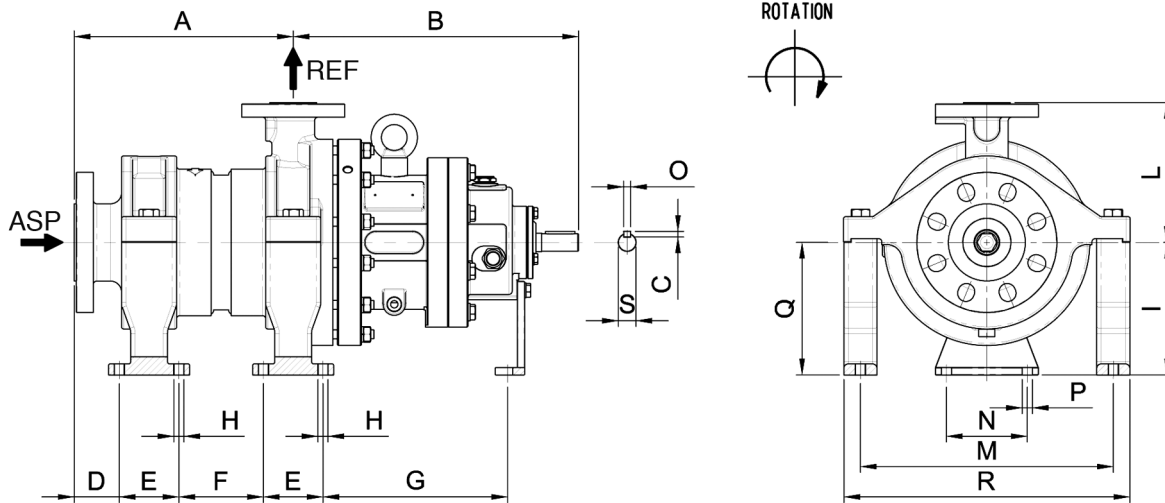

Pompes à entraînement magnétique

**Encombrement Série SC Mag-M65/5S- BF
Avec brides - Inox**

PROJET : _____
POSTE : _____
COTATION : _____

DIMENSIONS (en mm)

A	B	C	D	E	F	G	H	I	L	M	N	O	P	Q	R	S
718	495	8	78	80	515	326	13	180	235	400	110	10	15	180	445	32

POIDS (en kg)

- Pompe sans moteur :
- Moteur standard :