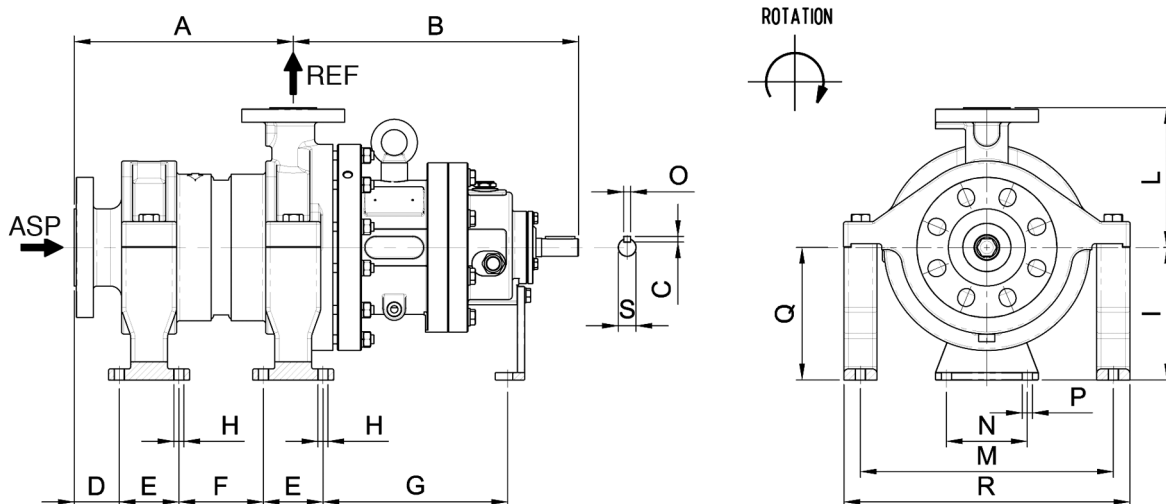

Pompes à entraînement magnétique

**Encombrement Série SC Mag-M65/1S- BF
Avec brides - Inox**

PROJET : _____
POSTE : _____
COTATION : _____

DIMENSIONS (en mm)

A	B	C	D	E	F	G	H	I	L	M	N	O	P	Q	R	S
358	495	8	78	80	155	326	13	180	235	400	110	10	15	180	445	32

POIDS (en kg)

- Pompe sans moteur :
- Moteur standard :