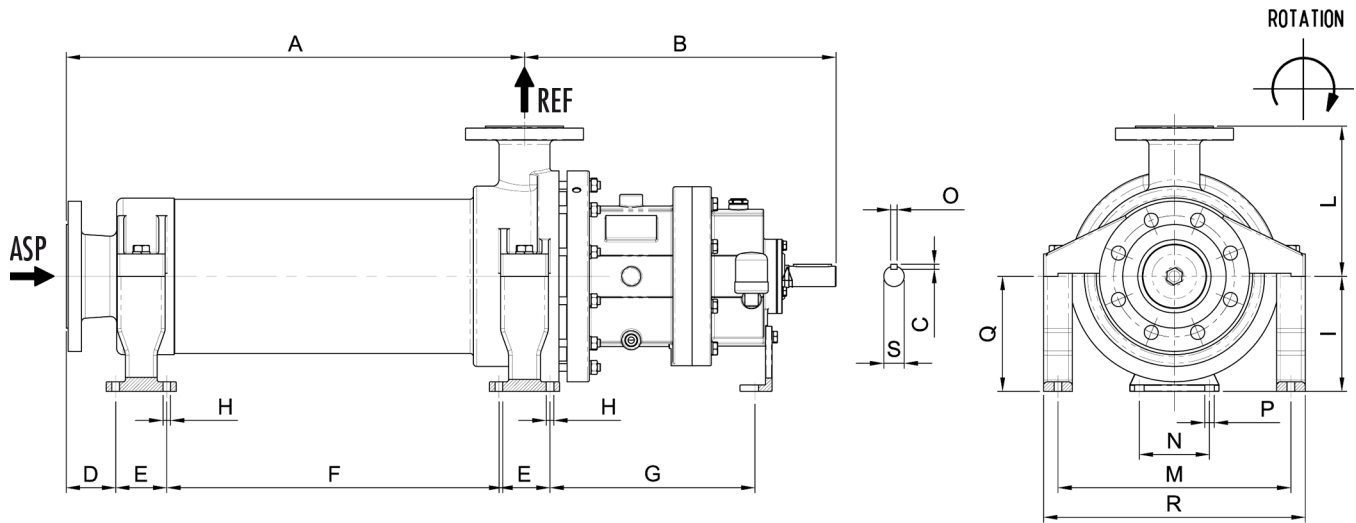

Pompes à entraînement magnétique

**Encombrement Série SC Mag-M30/3S- BF
Avec brides - Inox**

PROJET : _____
POSTE : _____
COTATION : _____

DIMENSIONS (en mm)

A	B	C	D	E	F	G	H	I	L	M	N	O	P	Q	R	S
330	388	7	62	80	148	250	13	180	190	344	110	8	14	180	389	24

POIDS (en kg)

- Pompe sans moteur :
- Moteur standard :