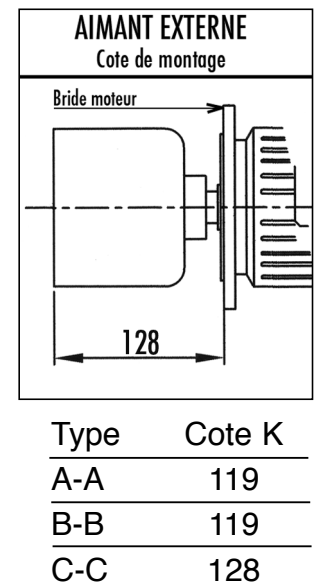

### DIMENSIONS (en mm)

Série	Code	Moteur	A	B	C	D	E	F	G	H	I	L	M	N	O	P	Q	R	S
SC Mag-M30/1S- BF	D11511/1		250	388	7	62	80	68	250	13	180	190	344	110	8	14	180	389	24
SC Mag-M30/2S- BF	D11512/1		290	388	7	62	80	108	250	13	180	190	344	110	8	14	180	389	24
SC Mag-M30/3S- BF	D11513/1		330	388	7	62	80	148	250	13	180	190	344	110	8	14	180	389	24
SC Mag-M30/4S- BF	D11514/1		370	388	7	62	80	188	250	13	180	190	344	110	8	14	180	389	24
SC Mag-M30/5S- BF	D11515/1		410	388	7	62	80	228	250	13	180	190	344	110	8	14	180	389	24
SC Mag-M30/6S- BF	D11516/1		450	388	7	62	80	268	250	13	180	190	344	110	8	14	180	389	24
SC Mag-M30/7S- BF	D11517/1		490	388	7	62	80	308	250	13	180	190	344	110	8	14	180	389	24
SC Mag-M30/8S- BF	D11518/1		530	388	7	62	80	348	250	13	180	190	344	110	8	14	180	389	24

**DIMENSIONS (en mm)**

A	B	C	D	E	F	G	H	I	L	M	N	O	P	Q	R	S
410	388	7	62	80	228	250	13	180	190	344	110	8	14	180	389	24

**POIDS (en kg)**

- Pompe sans moteur :
- Moteur standard :

**REMARQUES IMPORTANTES**

Instructions de montage : voir la notice de mise en service