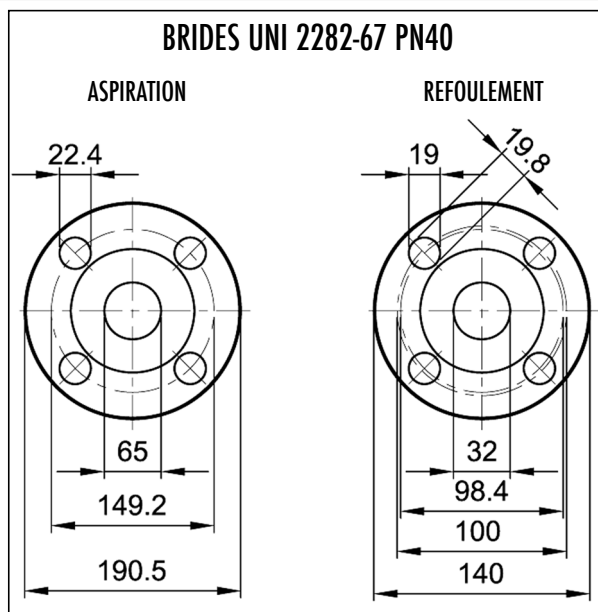

REMARQUES IMPORTANTES

Type	Cote K
A-A	119
B-B	119
C-C	128

Instructions de montage : voir la notice de mise en service

POMPES AB 7 Rue Marie Curie ZA Pariwest 78310 MAUREPAS France
Tél.: 01 30 05 15 15 - Fax: 01 30 49 22 76 - E-mail: info@pompes-ab.com - Site: www.pompes-ab.com

Code document : D11517 Rev1
Dernière mise à jour : 4 Août 2014