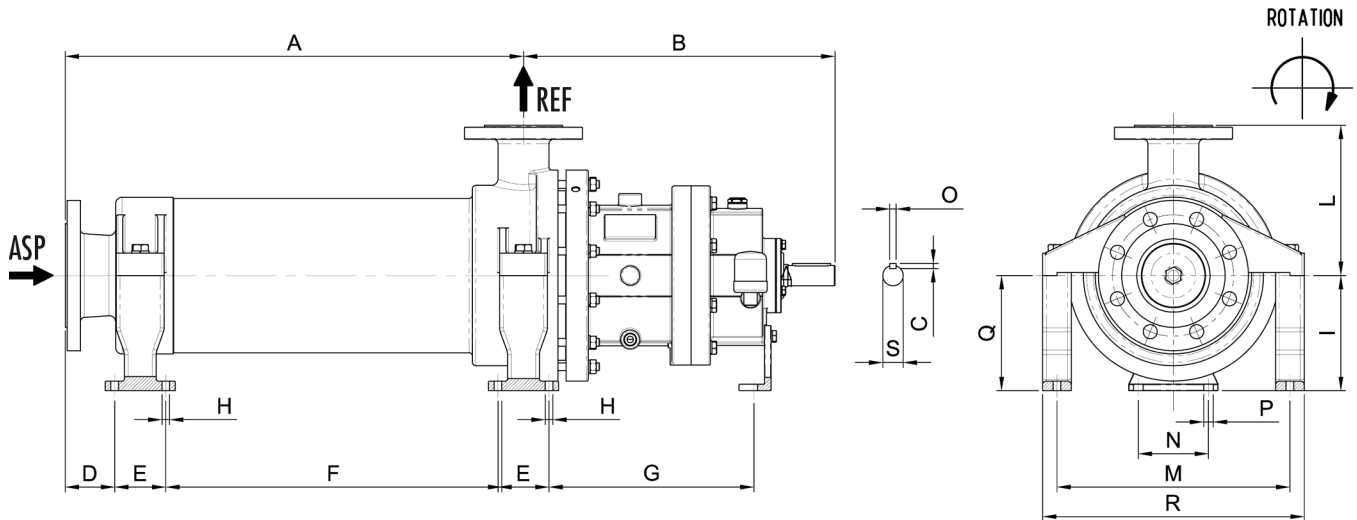

Pompes à entraînement magnétique

**Encombrement Série SC Mag-M30/7S- BF
Avec brides - Inox**

PROJET :

POSTE :

COTATION :

DIMENSIONS (en mm)

A	B	C	D	E	F	G	H	I	L	M	N	O	P	Q	R	S
490	388	7	62	80	308	250	13	180	190	344	110	8	14	180	389	24

POIDS (en kg)

- Pompe sans moteur :
- Moteur standard :