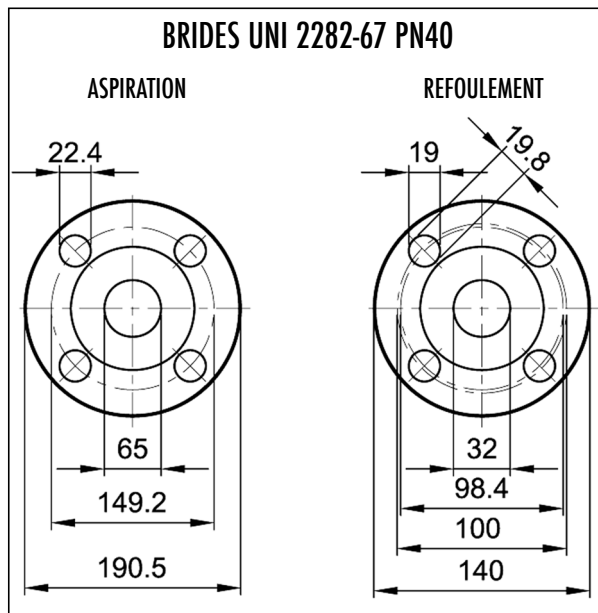

### DIMENSIONS (en mm)

Série	Code	Moteur	A	B	C	D	E	F	G	H	I	L	M	N	O	P	Q	R	S
SC Mag-M30/1S- BF	D11511/1		250	388	7	62	80	68	250	13	180	190	344	110	8	14	180	389	24
SC Mag-M30/2S- BF	D11512/1		290	388	7	62	80	108	250	13	180	190	344	110	8	14	180	389	24
SC Mag-M30/3S- BF	D11513/1		330	388	7	62	80	148	250	13	180	190	344	110	8	14	180	389	24
SC Mag-M30/4S- BF	D11514/1		370	388	7	62	80	188	250	13	180	190	344	110	8	14	180	389	24
SC Mag-M30/5S- BF	D11515/1		410	388	7	62	80	228	250	13	180	190	344	110	8	14	180	389	24
SC Mag-M30/6S- BF	D11516/1		450	388	7	62	80	268	250	13	180	190	344	110	8	14	180	389	24
SC Mag-M30/7S- BF	D11517/1		490	388	7	62	80	308	250	13	180	190	344	110	8	14	180	389	24
SC Mag-M30/8S- BF	D11518/1		530	388	7	62	80	348	250	13	180	190	344	110	8	14	180	389	24

**Pompes à entraînement magnétique**

**Encombrement Série SC Mag-M30/3S- BF  
Avec brides - Inox**

PROJET : \_\_\_\_\_  
 POSTE : \_\_\_\_\_  
 COTATION : \_\_\_\_\_

**DIMENSIONS (en mm)**

A	B	C	D	E	F	G	H	I	L	M	N	O	P	Q	R	S
330	388	7	62	80	148	250	13	180	190	344	110	8	14	180	389	24

**DIMENSIONS (en mm)**

A	B	C	D	E	F	G	H	I	L	M	N	O	P	Q	R	S
370	388	7	62	80	188	250	13	180	190	344	110	8	14	180	389	24

**POIDS (en kg)**

- Pompe sans moteur :
- Moteur standard :

**REMARQUES IMPORTANTES**

Type	Cote K
A-A	119
B-B	119
C-C	128