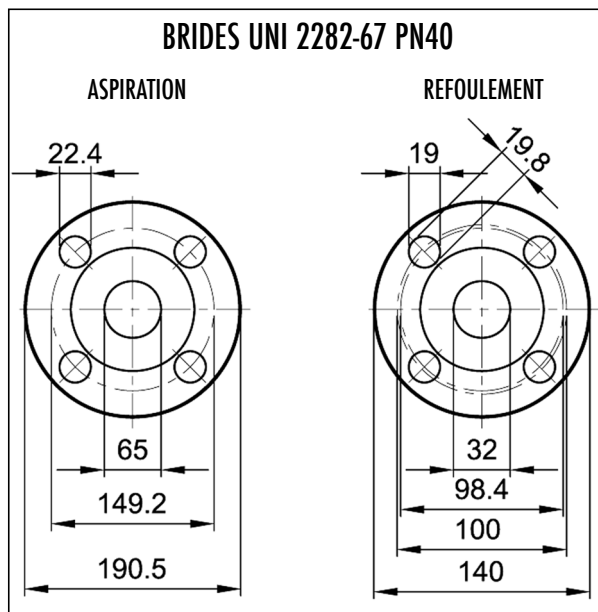

### DIMENSIONS (en mm)

Série	Code	Moteur	A	B	C	D	E	F	G	H	I	L	M	N	O	P	Q	R	S
SC Mag-M30/1S- BF	D11511/1		250	388	7	62	80	68	250	13	180	190	344	110	8	14	180	389	24
SC Mag-M30/2S- BF	D11512/1		290	388	7	62	80	108	250	13	180	190	344	110	8	14	180	389	24
SC Mag-M30/3S- BF	D11513/1		330	388	7	62	80	148	250	13	180	190	344	110	8	14	180	389	24
SC Mag-M30/4S- BF	D11514/1		370	388	7	62	80	188	250	13	180	190	344	110	8	14	180	389	24
SC Mag-M30/5S- BF	D11515/1		410	388	7	62	80	228	250	13	180	190	344	110	8	14	180	389	24
SC Mag-M30/6S- BF	D11516/1		450	388	7	62	80	268	250	13	180	190	344	110	8	14	180	389	24
SC Mag-M30/7S- BF	D11517/1		490	388	7	62	80	308	250	13	180	190	344	110	8	14	180	389	24
SC Mag-M30/8S- BF	D11518/1		530	388	7	62	80	348	250	13	180	190	344	110	8	14	180	389	24

**DIMENSIONS (en mm)**

A	B	C	D	E	F	G	H	I	L	M	N	O	P	Q	R	S
370	388	7	62	80	188	250	13	180	190	344	110	8	14	180	389	24

**POIDS (en kg)**

- Pompe sans moteur :
- Moteur standard :

**REMARQUES IMPORTANTES**

Type	Cote K
A-A	119
B-B	119
C-C	128

**DIMENSIONS (en mm)**

A	B	C	D	E	F	G	H	I	L	M	N	O	P	Q	R	S
410	388	7	62	80	228	250	13	180	190	344	110	8	14	180	389	24

**POIDS (en kg)**

- Pompe sans moteur :
- Moteur standard :

**REMARQUES IMPORTANTES**

Instructions de montage : voir la notice de mise en service

**Pompes à entraînement magnétique**

**Encombrement Série SC Mag-M30/6S- BF  
Avec brides - Inox**

PROJET : \_\_\_\_\_  
 POSTE : \_\_\_\_\_  
 COTATION : \_\_\_\_\_

**DIMENSIONS (en mm)**

A	B	C	D	E	F	G	H	I	L	M	N	O	P	Q	R	S
450	388	7	62	80	268	250	13	180	190	344	110	8	14	180	389	24