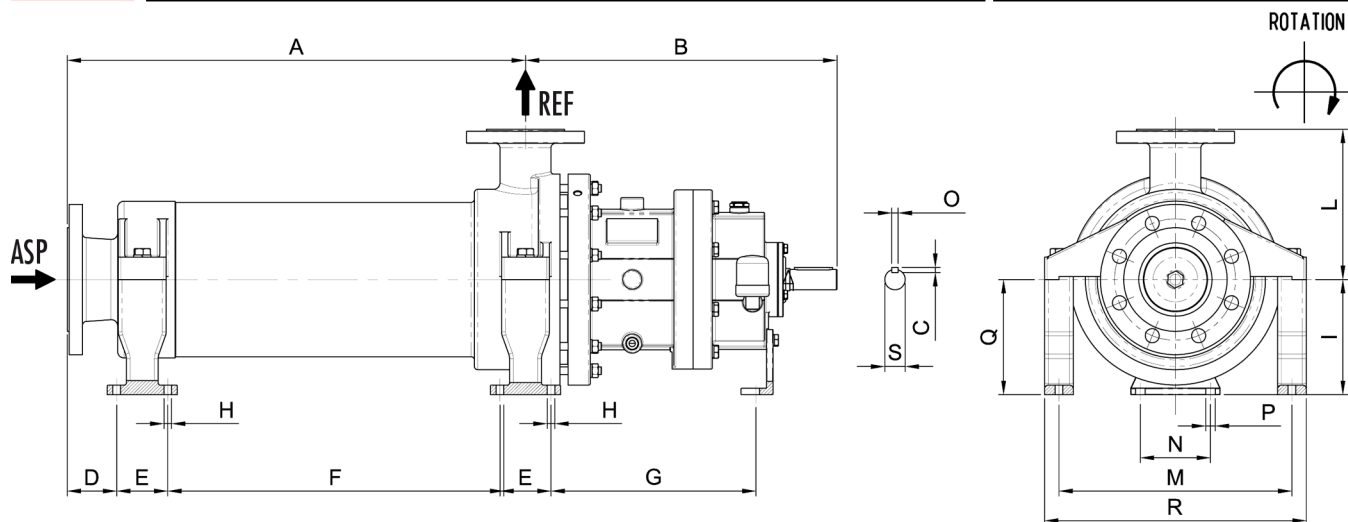

**Pompes à entraînement magnétique**

**Encombrement Série SC Mag-M30/2S- BF  
Avec brides - Inox**

PROJET :

POSTE :

COTATION :

**DIMENSIONS (en mm)**

A	B	C	D	E	F	G	H	I	L	M	N	O	P	Q	R	S
290	388	7	62	80	108	250	13	180	190	344	110	8	14	180	389	24