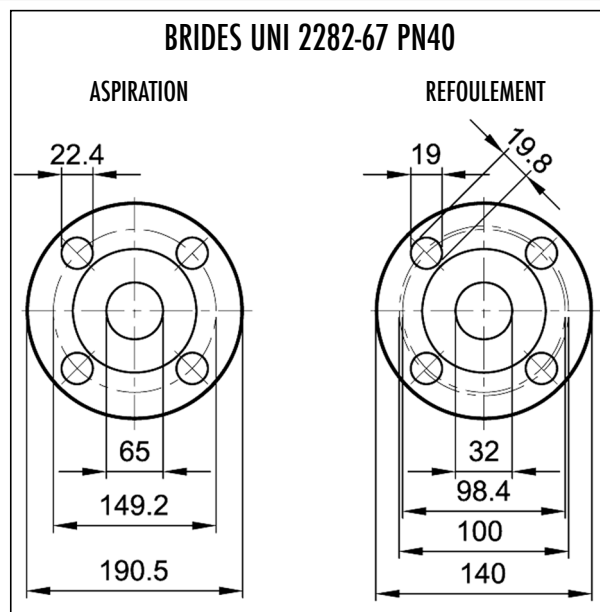

REMARQUES IMPORTANTES

Instructions de montage : voir la notice de mise en service

POMPES AB 7 Rue Marie Curie ZA Pariwest 78310 MAUREPAS France
Tél.: 01 30 05 15 15 - Fax : 01 30 49 22 76 - E-mail : info@pompes-ab.com - Site : www.pompes-ab.com

Code document : D11513 Rev1
Dernière mise à jour : 4 Août 2014