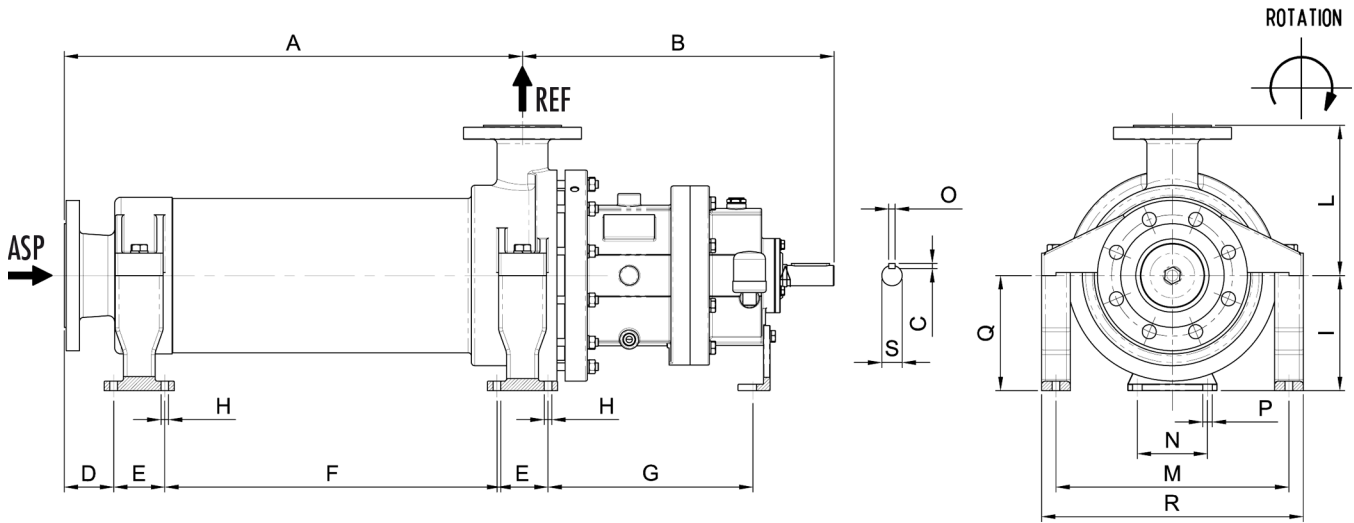

Pompes à entraînement magnétique

**Encombrement Série SC Mag-M30/4S- BF
Avec brides - Inox**

PROJET : _____
POSTE : _____
COTATION : _____

DIMENSIONS (en mm)

A	B	C	D	E	F	G	H	I	L	M	N	O	P	Q	R	S
370	388	7	62	80	188	250	13	180	190	344	110	8	14	180	389	24

POIDS (en kg)

- Pompe sans moteur :
- Moteur standard :