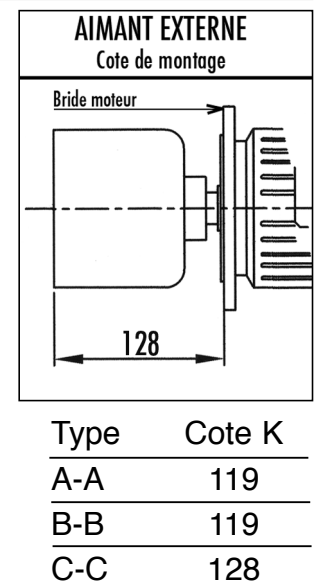

REMARQUES IMPORTANTES

Instructions de montage : voir la notice de mise en service

POMPES AB 7 Rue Marie Curie ZA Pariwest 78310 MAUREPAS France
Tél.: 01 30 05 15 15 - Fax : 01 30 49 22 76 - E-mail : info@pompes-ab.com - Site : www.pompes-ab.com

Code document : D11513 Rev1
Dernière mise à jour : 4 Août 2014