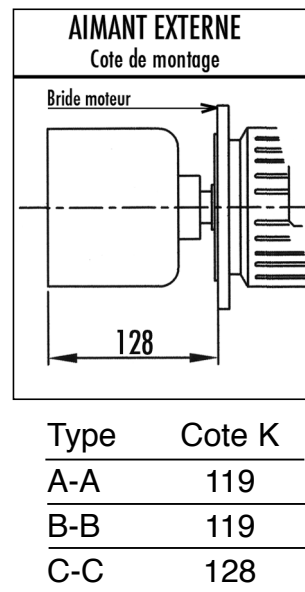

### DIMENSIONS (en mm)

Série	Code	Moteur	A	B	C	D	E	F	G	H	I	L	M	N	O	P	Q	R	S
SC Mag-M30/1S- BF	D11511/1		250	388	7	62	80	68	250	13	180	190	344	110	8	14	180	389	24
SC Mag-M30/2S- BF	D11512/1		290	388	7	62	80	108	250	13	180	190	344	110	8	14	180	389	24
SC Mag-M30/3S- BF	D11513/1		330	388	7	62	80	148	250	13	180	190	344	110	8	14	180	389	24
SC Mag-M30/4S- BF	D11514/1		370	388	7	62	80	188	250	13	180	190	344	110	8	14	180	389	24
SC Mag-M30/5S- BF	D11515/1		410	388	7	62	80	228	250	13	180	190	344	110	8	14	180	389	24
SC Mag-M30/6S- BF	D11516/1		450	388	7	62	80	268	250	13	180	190	344	110	8	14	180	389	24
SC Mag-M30/7S- BF	D11517/1		490	388	7	62	80	308	250	13	180	190	344	110	8	14	180	389	24
SC Mag-M30/8S- BF	D11518/1		530	388	7	62	80	348	250	13	180	190	344	110	8	14	180	389	24

**DIMENSIONS (en mm)**

A	B	C	D	E	F	G	H	I	L	M	N	O	P	Q	R	S
530	388	7	62	80	348	250	13	180	190	344	110	8	14	180	389	24

**POIDS (en kg)**

- Pompe sans moteur :

- Moteur standard :

**REMARQUES IMPORTANTES**

Instructions de montage : voir la notice de mise en service