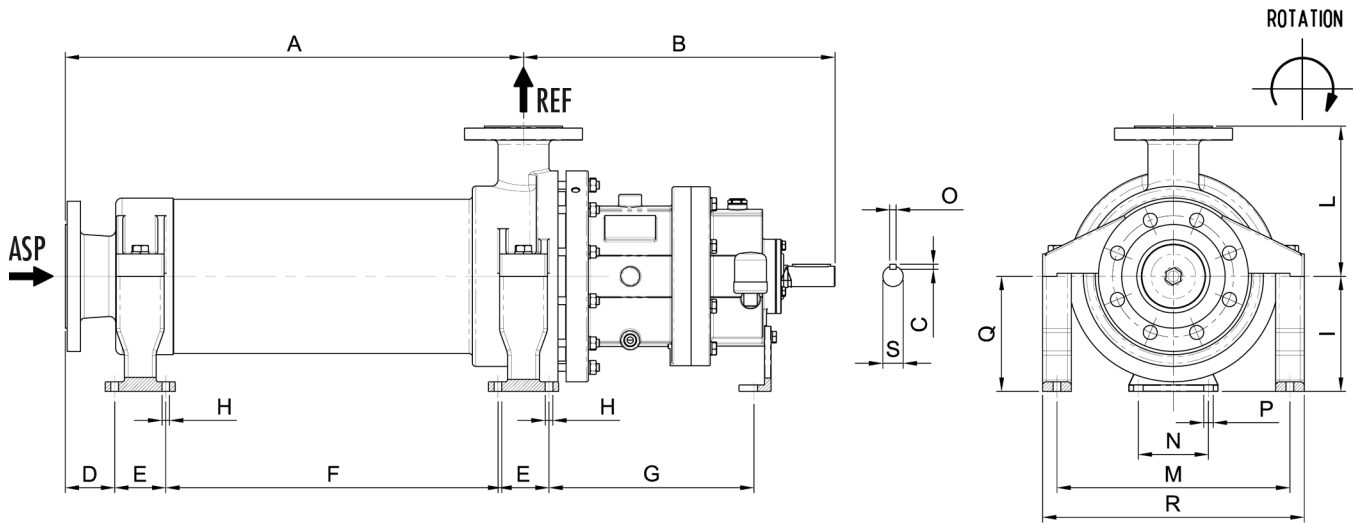

Pompes à entraînement magnétique

**Encombrement Série SC Mag-M30/5S- BF
Avec brides - Inox**

PROJET : _____
POSTE : _____
COTATION : _____

DIMENSIONS (en mm)

A	B	C	D	E	F	G	H	I	L	M	N	O	P	Q	R	S
410	388	7	62	80	228	250	13	180	190	344	110	8	14	180	389	24

POIDS (en kg)

- Pompe sans moteur :
- Moteur standard :