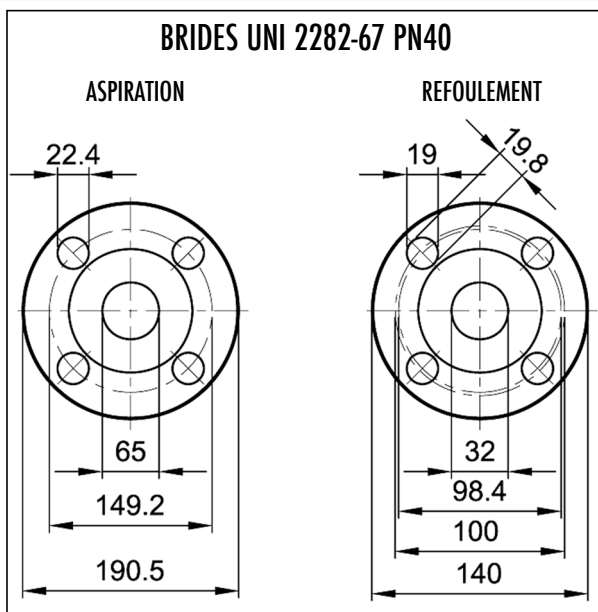

REMARQUES IMPORTANTES

Instructions de montage : voir la notice de mise en service

POMPES AB 7 Rue Marie Curie ZA Pariwest 78310 MAUREPAS France
Tél.: 01 30 05 15 15 - Fax : 01 30 49 22 76 - E-mail : info@pompes-ab.com - Site : www.pompes-ab.com

Code document : D11511 Rev1
Dernière mise à jour : 4 Août 2014

Document non contractuel. Les informations sont données ici à titre indicatif. Les dimensions et valeurs sont susceptibles de modification sans préavis.