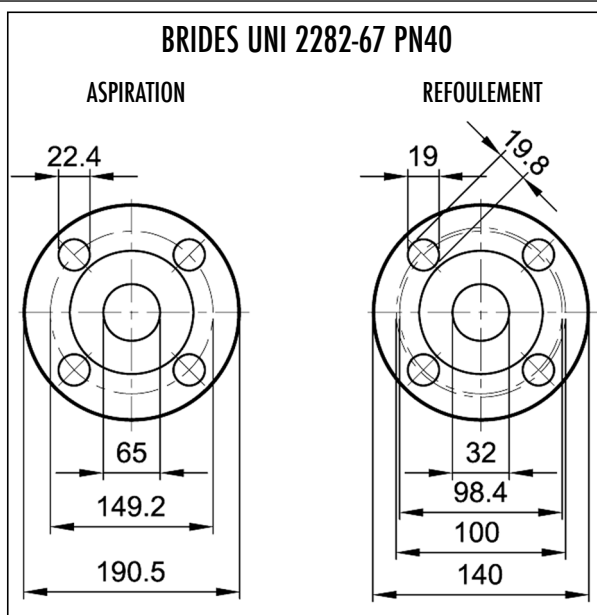

REMARQUES IMPORTANTES

Instructions de montage : voir la notice de mise en service

POMPES AB 7 Rue Marie Curie ZA Pariwest 78310 MAUREPAS France
Tél.: 01 30 05 15 15 - Fax : 01 30 49 22 76 - E-mail : info@pompes-ab.com - Site : www.pompes-ab.com

Code document : D11512 Rev1
Dernière mise à jour : 4 Août 2014

Document non contractuel. Les informations sont données ici à titre indicatif. Les dimensions et valeurs sont susceptibles de modification sans préavis.