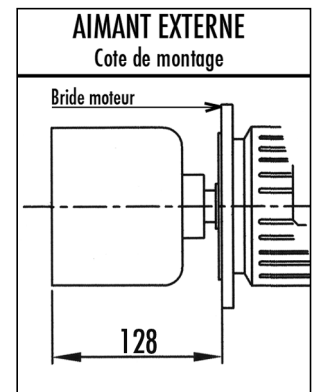

REMARQUES IMPORTANTES

Type	Cote K
A-A	119
B-B	119
C-C	128

Instructions de montage : voir la notice de mise en service

POMPES AB 7 Rue Marie Curie ZA Pariwest 78310 MAUREPAS France
Tél.: 01 30 05 15 15 - Fax : 01 30 49 22 76 - E-mail : info@pompes-ab.com - Site : www.pompes-ab.com

Code document : D11516 Rev1
Dernière mise à jour : 4 Août 2014