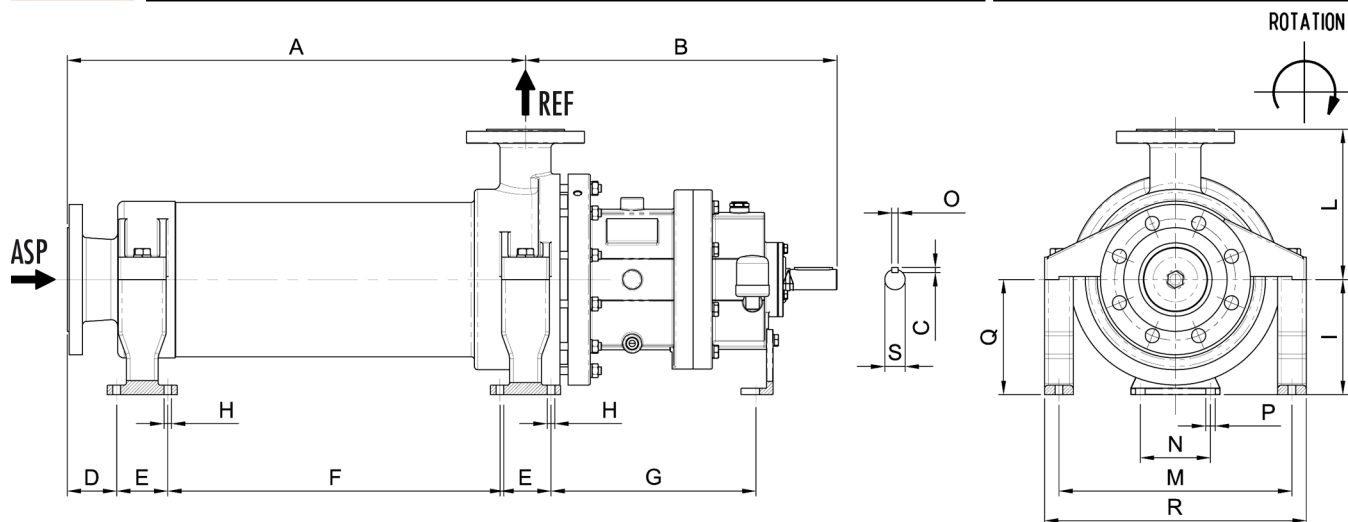

PAGE 1/9

**Pompes à entraînement magnétique**

**Encombrement Série SC Mag-M30/1S- BF  
Avec brides - Inox**

PROJET :

POSTE :

COTATION :

**DIMENSIONS (en mm)**

A	B	C	D	E	F	G	H	I	L	M	N	O	P	Q	R	S
250	388	7	62	80	68	250	13	180	190	344	110	8	14	180	389	24