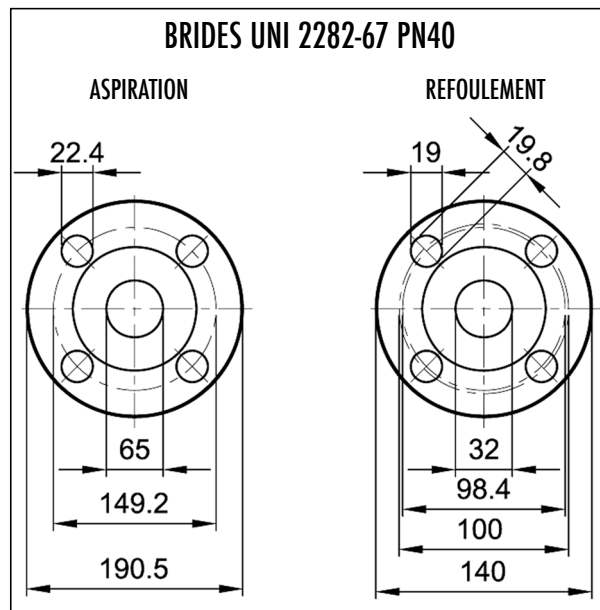

REMARQUES IMPORTANTES

Type	Cote K
A-A	119
B-B	119
C-C	128

Instructions de montage : voir la notice de mise en service

POMPES AB 7 Rue Marie Curie ZA Pariwest 78310 MAUREPAS France
Tél.: 01 30 05 15 15 - Fax : 01 30 49 22 76 - E-mail : info@pompes-ab.com - Site : www.pompes-ab.com

Code document : D11516 Rev1
Dernière mise à jour : 4 Août 2014