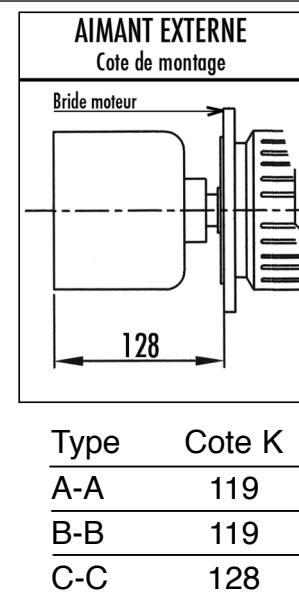

REMARQUES IMPORTANTES

Instructions de montage : voir la notice de mise en service

POMPES AB 7 Rue Marie Curie ZA Pariwest 78310 MAUREPAS France
Tél.: 01 30 05 15 15 - Fax : 01 30 49 22 76 - E-mail : info@pompes-ab.com - Site : www.pompes-ab.com

Code document : D11512 Rev1
Dernière mise à jour : 4 Août 2014

Document non contractuel. Les informations sont données ici à titre indicatif. Les dimensions et valeurs sont susceptibles de modification sans préavis.