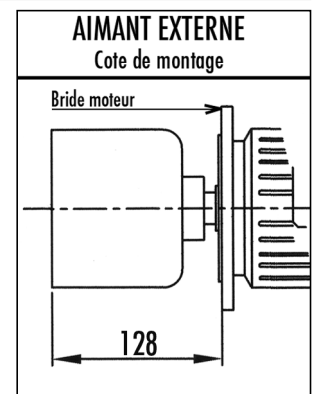

REMARQUES IMPORTANTES

Type	Cote K
A-A	119
B-B	119
C-C	128

Instructions de montage : voir la notice de mise en service

POMPES AB 7 Rue Marie Curie ZA Pariwest 78310 MAUREPAS France
Tél.: 01 30 05 15 15 - Fax: 01 30 49 22 76 - E-mail: info@pompes-ab.com - Site: www.pompes-ab.com

Code document : D11517 Rev1
Dernière mise à jour : 4 Août 2014