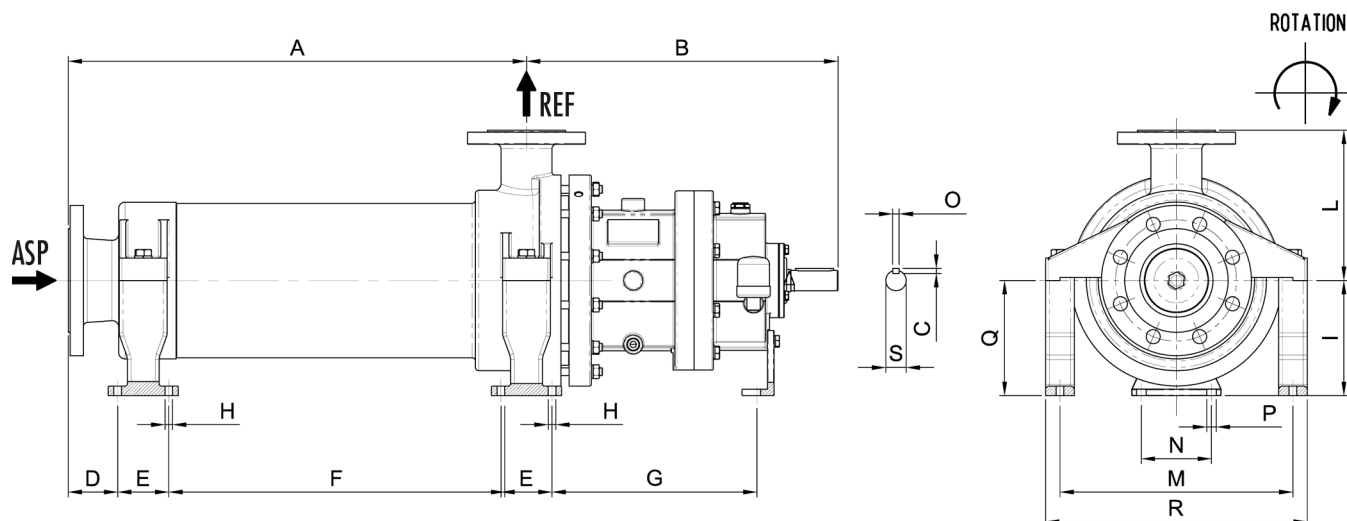

### DIMENSIONS (en mm)

Série	Code	Moteur	A	B	C	D	E	F	G	H	I	L	M	N	O	P	Q	R	S
SC Mag-M30/1S- BF	D11511/1		250	388	7	62	80	68	250	13	180	190	344	110	8	14	180	389	24
SC Mag-M30/2S- BF	D11512/1		290	388	7	62	80	108	250	13	180	190	344	110	8	14	180	389	24
SC Mag-M30/3S- BF	D11513/1		330	388	7	62	80	148	250	13	180	190	344	110	8	14	180	389	24
SC Mag-M30/4S- BF	D11514/1		370	388	7	62	80	188	250	13	180	190	344	110	8	14	180	389	24
SC Mag-M30/5S- BF	D11515/1		410	388	7	62	80	228	250	13	180	190	344	110	8	14	180	389	24
SC Mag-M30/6S- BF	D11516/1		450	388	7	62	80	268	250	13	180	190	344	110	8	14	180	389	24
SC Mag-M30/7S- BF	D11517/1		490	388	7	62	80	308	250	13	180	190	344	110	8	14	180	389	24
SC Mag-M30/8S- BF	D11518/1		530	388	7	62	80	348	250	13	180	190	344	110	8	14	180	389	24