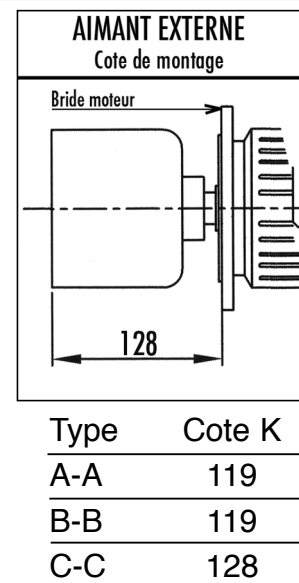

REMARQUES IMPORTANTES

Instructions de montage : voir la notice de mise en service

POMPES AB 7 Rue Marie Curie ZA Pariwest 78310 MAUREPAS France
Tél.: 01 30 05 15 15 - Fax : 01 30 49 22 76 - E-mail : info@pompes-ab.com - Site : www.pompes-ab.com

Code document : D11511 Rev1
Dernière mise à jour : 4 Août 2014

Document non contractuel. Les informations sont données ici à titre indicatif. Les dimensions et valeurs sont susceptibles de modification sans préavis.