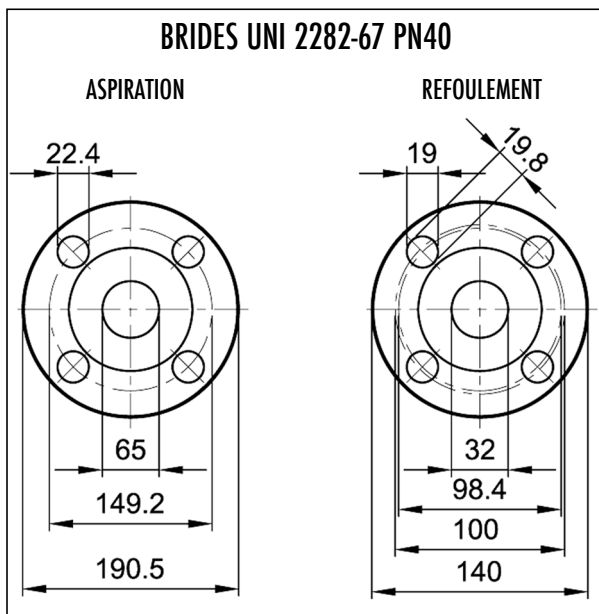

### DIMENSIONS (en mm)

Série	Code	Moteur	A	B	C	D	E	F	G	H	I	L	M	N	O	P	Q	R	S
SC Mag-M30/1S- BF	D11511/1		250	388	7	62	80	68	250	13	180	190	344	110	8	14	180	389	24
SC Mag-M30/2S- BF	D11512/1		290	388	7	62	80	108	250	13	180	190	344	110	8	14	180	389	24
SC Mag-M30/3S- BF	D11513/1		330	388	7	62	80	148	250	13	180	190	344	110	8	14	180	389	24
SC Mag-M30/4S- BF	D11514/1		370	388	7	62	80	188	250	13	180	190	344	110	8	14	180	389	24
SC Mag-M30/5S- BF	D11515/1		410	388	7	62	80	228	250	13	180	190	344	110	8	14	180	389	24
SC Mag-M30/6S- BF	D11516/1		450	388	7	62	80	268	250	13	180	190	344	110	8	14	180	389	24
SC Mag-M30/7S- BF	D11517/1		490	388	7	62	80	308	250	13	180	190	344	110	8	14	180	389	24
SC Mag-M30/8S- BF	D11518/1		530	388	7	62	80	348	250	13	180	190	344	110	8	14	180	389	24

**Pompes à entraînement magnétique**

**Encombrement Série SC Mag-M30/6S- BF  
Avec brides - Inox**

PROJET : \_\_\_\_\_  
 POSTE : \_\_\_\_\_  
 COTATION : \_\_\_\_\_

**DIMENSIONS (en mm)**

A	B	C	D	E	F	G	H	I	L	M	N	O	P	Q	R	S
450	388	7	62	80	268	250	13	180	190	344	110	8	14	180	389	24

**DIMENSIONS (en mm)**

A	B	C	D	E	F	G	H	I	L	M	N	O	P	Q	R	S
530	388	7	62	80	348	250	13	180	190	344	110	8	14	180	389	24

**POIDS (en kg)**

- Pompe sans moteur :

- Moteur standard :

**REMARQUES IMPORTANTES**

Instructions de montage : voir la notice de mise en service