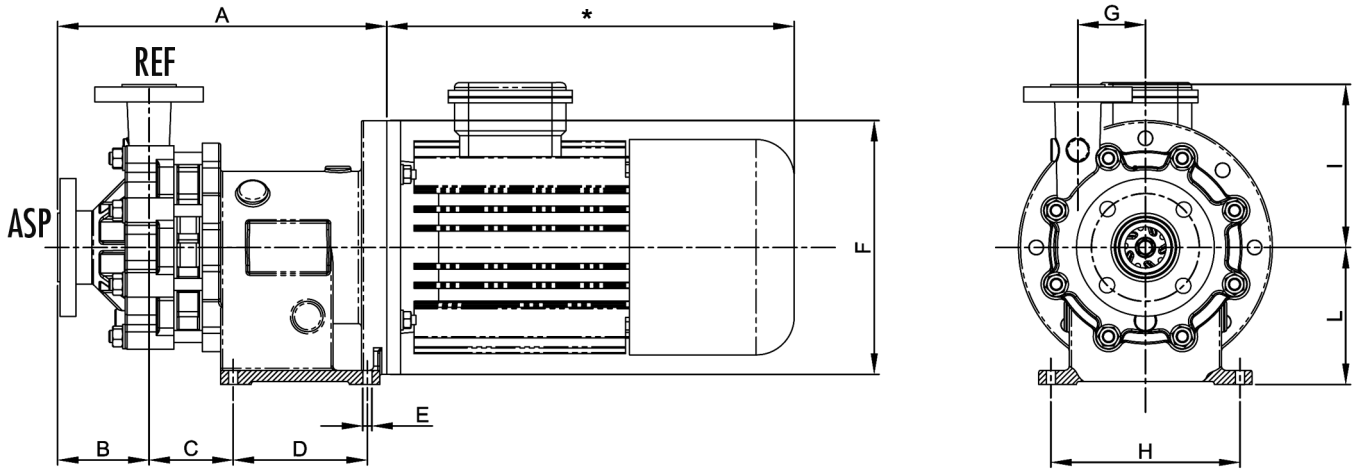

Pompes à entraînement magnétique

Encombrements série CM Mag-M3

IEC 100/112 . Avec brides Standard 2282-67 PN.16

PROJET : _____
POSTE : _____
COTATION : _____

DIMENSIONS (en mm)

*Dépend du fabricant

A	B	C	D	E	F	G	H	I	L					
340	106	85,5	126,7	11	250	66,5	180	147	135					

POIDS (en kg)

- Pompe sans moteur :
- Moteur standard :