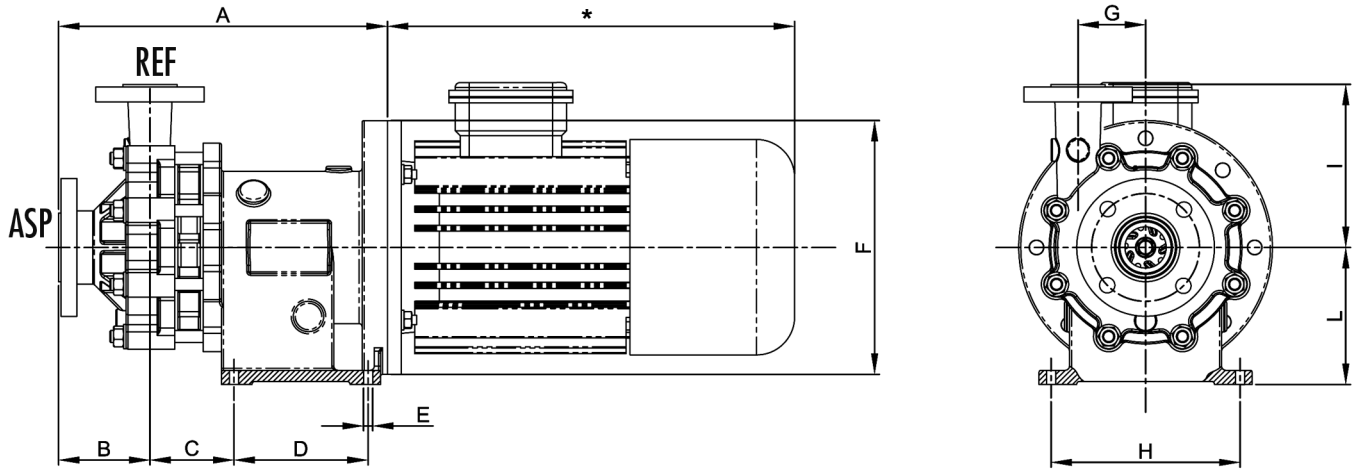

Pompes à entraînement magnétique

Encombrements série CM Mag-M1

IEC 80 . Avec brides Standard 2282-67 PN.16

PROJET : _____
POSTE : _____
COTATION : _____

DIMENSIONS (en mm)

*Dépend du fabricant

A	B	C	D	E	F	G	H	I	L						
275	89	60,8	105	11	200	44	165	105	103						

POIDS (en kg)

- Pompe sans moteur :
- Moteur standard :