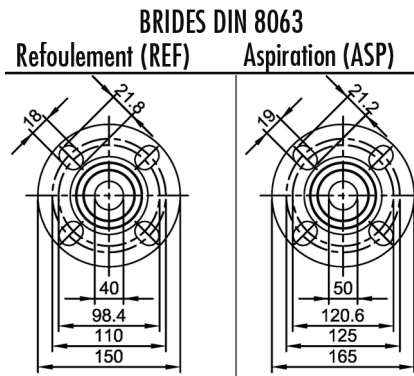

REMARQUES IMPORTANTES

- La cote "x" (longueur du moteur) indiquée est notre dimension standard. Elle peut varier selon le type moteur et la marque du constructeur.
- Les pompes peuvent être fournies sans moteur ou sortie arbre nu, avec ou sans socle.

Instructions de montage : voir la notice de mise en service

POMPES AB 7 Rue Marie Curie ZA Pariwest 78310 MAUREPAS France
Tél.: 01 30 05 15 15 - Fax : 01 30 49 22 76 - E-mail : info@pompes-ab.com - Site : www.pompes-ab.com

Code document : D13089
Dernière mise à jour : 4 Dec 2014

Document non contractuel. Les informations sont données ici à titre indicatif. Les dimensions et valeurs sont susceptibles de modification sans préavis.