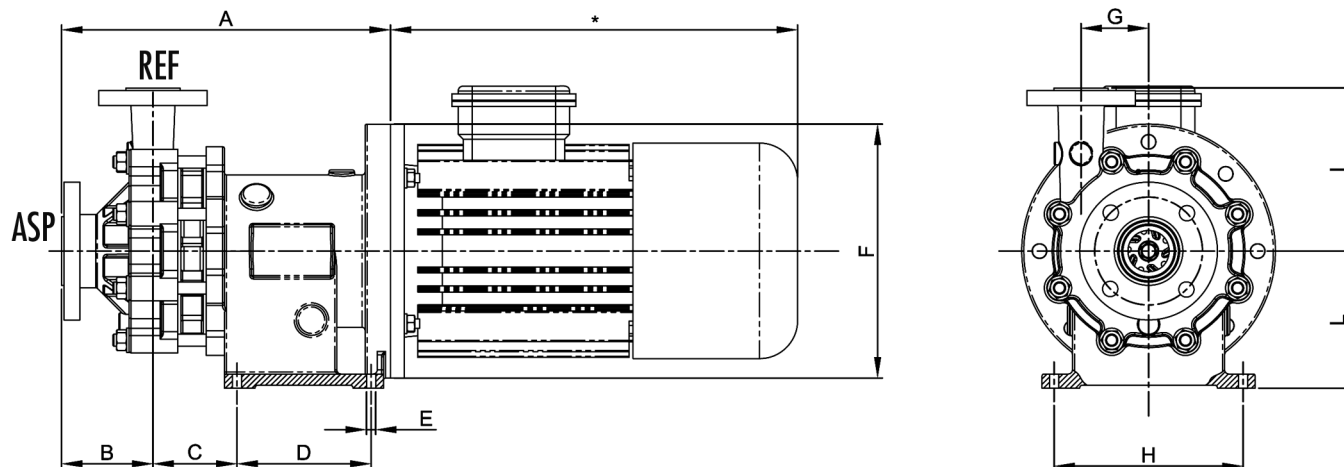

## Encombrements série CM Mag-M Avec brides Standard 2282-67 PN.16

PROJET :

POSTE :

COTATION :

DIMENSIONS (en mm)

\*Dépend du fabricant

Type	Code Plan	Moteur	A	B	C	D	E	F	G	H	I	L	Y
CMMag-M06	D13086	71	230	74	60	80	9	160	46	140	96	84	92
CMMag-M1	D13087	80	275	89	60,8	105	11	200	44	165	105	103	117
CMMag-M2	D13088	90	305,3	100	74,5	109	11	200	62	180	130	103	122
CMMag-M3	D13089	100/112	340	106	85,5	126,7	11	250	66,5	180	147	135	137
CMMag-M4	D13090	132	357,5	86	94	141,5	14	300	80	215	170	155	158

AIMANT EXTERNE

Cote de montage

Bride moteur

Y

REMARQUES IMPORTANTES

- La cote "X" (longueur du moteur) indiquée est notre dimension standard. Elle peut varier selon le type moteur et la marque du constructeur.
- Les pompes peuvent être fournies sans moteur ou sortie arbre nu, avec ou sans socle.