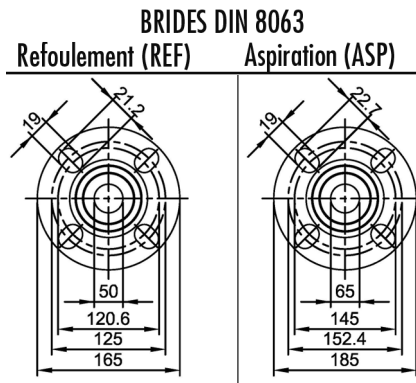

REMARQUES IMPORTANTES

- La cote "x" (longueur du moteur) indiquée est notre dimension standard. Elle peut varier selon le type moteur et la marque du constructeur.
- Les pompes peuvent être fournies sans moteur ou sortie arbre nu, avec ou sans socle.

Instructions de montage : voir la notice de mise en service

POMPES AB 7 Rue Marie Curie ZA Pariwest 78310 MAUREPAS France
Tél.: 01 30 05 15 15 - Fax : 01 30 49 22 76 - E-mail : info@pompes-ab.com - Site : www.pompes-ab.com

Code document : D13090
Dernière mise à jour : 4 Dec 2014

Document non contractuel. Les informations sont données ici à titre indicatif. Les dimensions et valeurs sont susceptibles de modification sans préavis.