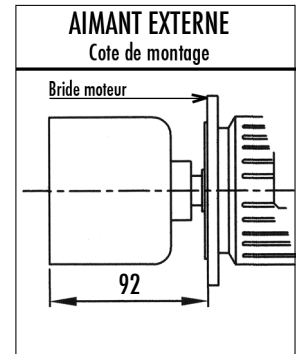

AIMANT EXTERNE

Cote de montage

Bride moteur

Y

REMARQUES IMPORTANTES

- La cote "X" (longueur du moteur) indiquée est notre dimension standard. Elle peut varier selon le type moteur et la marque du constructeur.
- Les pompes peuvent être fournies sans moteur ou sortie arbre nu, avec ou sans socle.

**DIMENSIONS (en mm)**

\*Dépend du fabricant

A	B	C	D	E	F	G	H	I	L						
230	74	60	80	9	160	46	140	96	84						

**POIDS (en kg)**

- Pompe sans moteur :
- Moteur standard :

**REMARQUES IMPORTANTES**

- La cote "x" (longueur du moteur) indiquée est notre dimension standard. Elle peut varier selon le type moteur et la marque du constructeur.
- Les pompes peuvent être fournies sans moteur ou sortie arbre nu, avec ou sans socle.