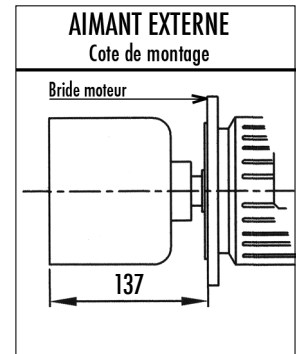

REMARQUES IMPORTANTES

- La cote "x" (longueur du moteur) indiquée est notre dimension standard. Elle peut varier selon le type moteur et la marque du constructeur.
- Les pompes peuvent être fournies sans moteur ou sortie arbre nu, avec ou sans socle.

Instructions de montage : voir la notice de mise en service

POMPES AB 7 Rue Marie Curie ZA Pariwest 78310 MAUREPAS France
Tél.: 01 30 05 15 15 - Fax : 01 30 49 22 76 - E-mail : info@pompes-ab.com - Site : www.pompes-ab.com

Code document : D13089
Dernière mise à jour : 4 Dec 2014

Document non contractuel. Les informations sont données ici à titre indicatif. Les dimensions et valeurs sont susceptibles de modification sans préavis.