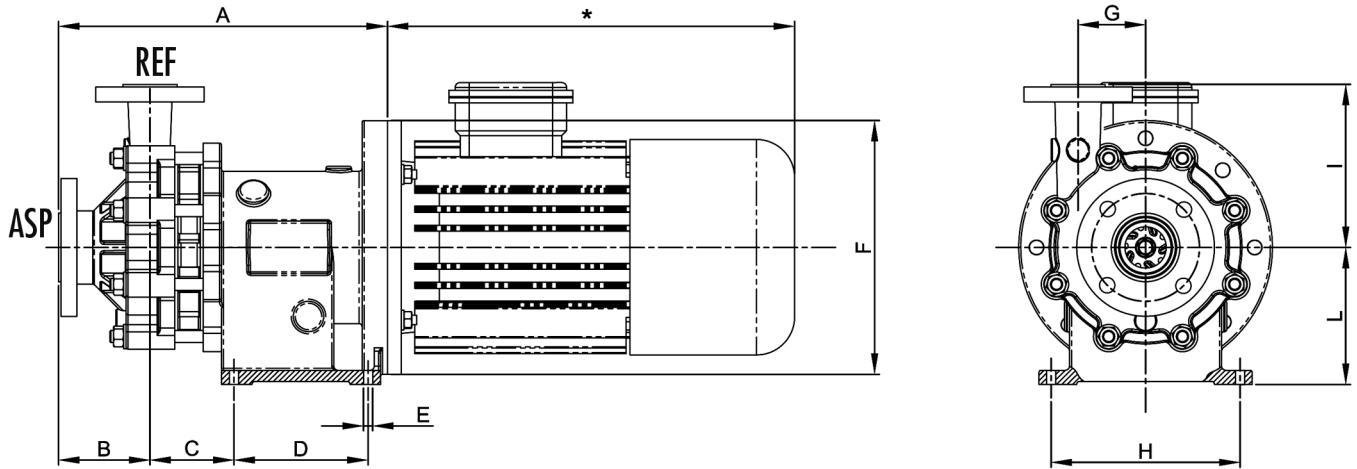

AIMANT EXTERNE

Cote de montage

Bride moteur

Y

REMARQUES IMPORTANTES

- La cote "X" (longueur du moteur) indiquée est notre dimension standard. Elle peut varier selon le type moteur et la marque du constructeur.
- Les pompes peuvent être fournies sans moteur ou sortie arbre nu, avec ou sans socle.

**DIMENSIONS (en mm)**

\*Dépend du fabricant

A	B	C	D	E	F	G	H	I	L						
230	74	60	80	9	160	46	140	96	84						

**POIDS (en kg)**

- Pompe sans moteur :
- Moteur standard :

**REMARQUES IMPORTANTES**

- La cote "x" (longueur du moteur) indiquée est notre dimension standard. Elle peut varier selon le type moteur et la marque du constructeur.
- Les pompes peuvent être fournies sans moteur ou sortie arbre nu, avec ou sans socle.