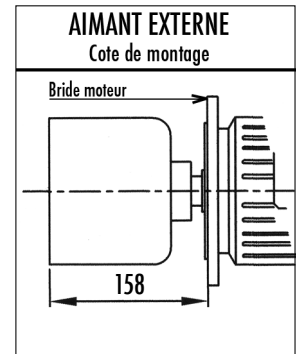

AIMANT EXTERNE

Cote de montage

Bride moteur

Y

REMARQUES IMPORTANTES

- La cote "X" (longueur du moteur) indiquée est notre dimension standard. Elle peut varier selon le type moteur et la marque du constructeur.
- Les pompes peuvent être fournies sans moteur ou sortie arbre nu, avec ou sans socle.

Code document : D13089  
 Dernière mise à jour : 4 Dec 2014

Document non contractuel. Les informations sont données ici à titre indicatif. Les dimensions et valeurs sont susceptibles de modification sans préavis.

Pompes à entraînement magnétique

**Encombrements série CM Mag-M4**  
IEC 132 . Avec brides Standard 2282-67 PN.16

PROJET : \_\_\_\_\_  
POSTE : \_\_\_\_\_  
COTATION : \_\_\_\_\_

**DIMENSIONS (en mm)**

\*Dépend du fabricant

A	B	C	D	E	F	G	H	I	L						
357,5	86	94	141,5	14	300	80	215	170	155						

**POIDS (en kg)**

- Pompe sans moteur :
- Moteur standard :

**REMARQUES IMPORTANTES**

- La cote "x" (longueur du moteur) indiquée est notre dimension standard. Elle peut varier selon le type moteur et la marque du constructeur.
- Les pompes peuvent être fournies sans moteur ou sortie arbre nu, avec ou sans socle.