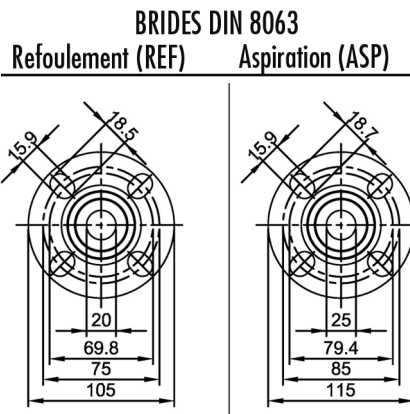

AIMANT EXTERNE

Cote de montage

Bride moteur

Y

REMARQUES IMPORTANTES

- La cote "X" (longueur du moteur) indiquée est notre dimension standard. Elle peut varier selon le type moteur et la marque du constructeur.
- Les pompes peuvent être fournies sans moteur ou sortie arbre nu, avec ou sans socle.

**DIMENSIONS (en mm)**

\*Dépend du fabricant

A	B	C	D	E	F	G	H	I	L						
230	74	60	80	9	160	46	140	96	84						

**POIDS (en kg)**

- Pompe sans moteur :
- Moteur standard :

**REMARQUES IMPORTANTES**

- La cote "x" (longueur du moteur) indiquée est notre dimension standard. Elle peut varier selon le type moteur et la marque du constructeur.
- Les pompes peuvent être fournies sans moteur ou sortie arbre nu, avec ou sans socle.

### DIMENSIONS (en mm)

\*Dépend du fabricant

A	B	C	D	E	F	G	H	I	L						
275	89	60,8	105	11	200	44	165	105	103						

### DIMENSIONS (en mm)

\*Dépend du fabricant

A	B	C	D	E	F	G	H	I	L					
305,3	100	74,5	109	11	200	62	180	130	103					