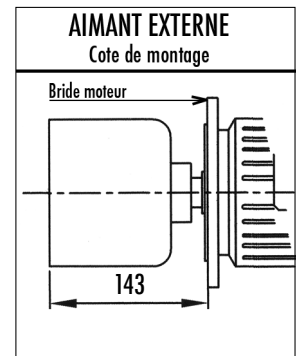

Code document : D10731  
 Dernière mise à jour : 2 Dec 2014

**DIMENSIONS (en mm)**

A	B	C	D	E	F	G	H	I	L	M	N	O			
149	277,5	83,5	194	220	53	120	21	250	62,5	135	180	15			

**POIDS (en kg)**

- Pompe sans moteur :
- Moteur standard :

**BRIDES**

**REMARQUES IMPORTANTES**

- La cote "x" (longueur du moteur) indiquée est notre dimension standard. Elle peut varier selon le type moteur et la marque du constructeur.
- Les pompes peuvent être fournies sans moteur ou sortie arbre nu, avec ou sans socle.