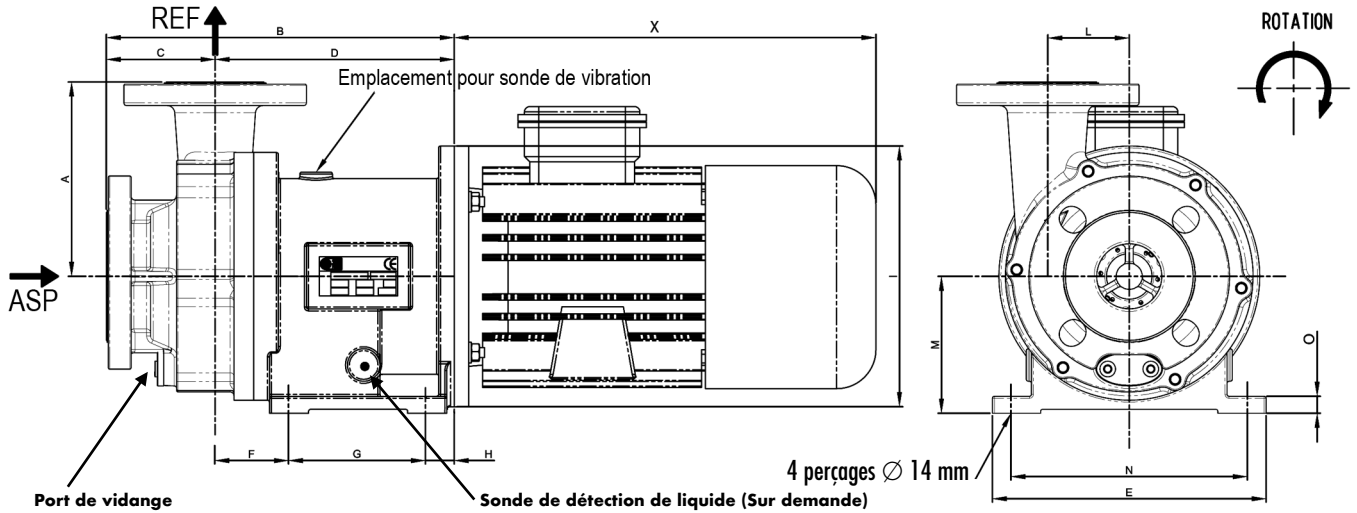

**DIMENSIONS (en mm)**

A	B	C	D	E	F	G	H	I	L	M	N	O				
227	408,5	128,5	280	290	92,5	150	37,5	350	102	180	250	20				

**POIDS (en kg)**

- Pompe sans moteur :
- Moteur standard :

**REMARQUES IMPORTANTES**

- La cote "x" (longueur du moteur) indiquée est notre dimension standard. Elle peut varier selon le type moteur et la marque du constructeur.
- Les pompes peuvent être fournies sans moteur ou sortie arbre nu, avec ou sans socle.