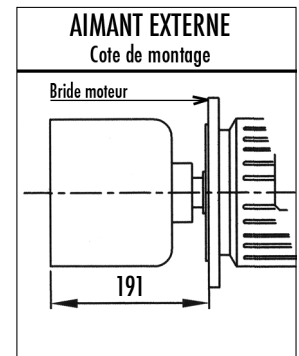

**BRIDES**

**REMARQUES IMPORTANTES**

- La cote "x" (longueur du moteur) indiquée est notre dimension standard. Elle peut varier selon le type moteur et la marque du constructeur.
- Les pompes peuvent être fournies sans moteur ou sortie arbre nu, avec ou sans socle.

Instructions de montage : voir la notice de mise en service

**DIMENSIONS (en mm)**

A	B	C	D	E	F	G	H	I	L	M	N	O				
198	367,5	121	246,5	250	89	120	37,5	300	82	153	210	15				

**POIDS (en kg)**

- Pompe sans moteur :
- Moteur standard :

BRIDES

**REMARQUES IMPORTANTES**

- La cote "x" (longueur du moteur) indiquée est notre dimension standard. Elle peut varier selon le type moteur et la marque du constructeur.
- Les pompes peuvent être fournies sans moteur ou sortie arbre nu, avec ou sans socle.