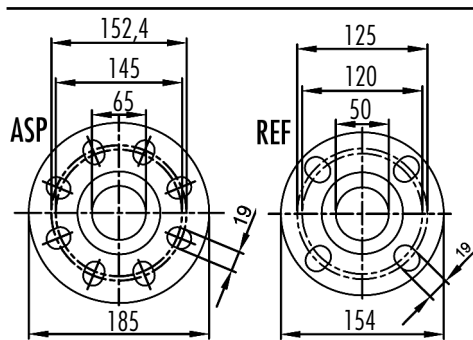

**DIMENSIONS (en mm)**

A	B	C	D	E	F	G	H	I	L	M	N	O				
171,5	320,5	103	217,5	250	80	100	37,5	250	73	135	210	15				

**POIDS (en kg)**

- Pompe sans moteur :
- Moteur standard :

**BRIDES**

**REMARQUES IMPORTANTES**

Code document : D10732  
 Dernière mise à jour : 2 Dec 2014

**DIMENSIONS (en mm)**

A	B	C	D	E	F	G	H	I	L	M	N	O			
171,5	340,5	103	237,5	250	80	120	37,5	300	73	153	210	15			

**POIDS (en kg)**

- Pompe sans moteur :
- Moteur standard :

**BRIDES**

**REMARQUES IMPORTANTES**

- La cote "x" (longueur du moteur) indiquée est notre dimension standard. Elle peut varier selon le type moteur et la marque du constructeur.
- Les pompes peuvent être fournies sans moteur ou sortie arbre nu, avec ou sans socle.

Instructions de montage : voir la notice de mise en service

**DIMENSIONS (en mm)**

A	B	C	D	E	F	G	H	I	L	M	N	O				
198	367,5	121	246,5	250	89	120	37,5	300	82	153	210	15				

**POIDS (en kg)**

- Pompe sans moteur :
- Moteur standard :