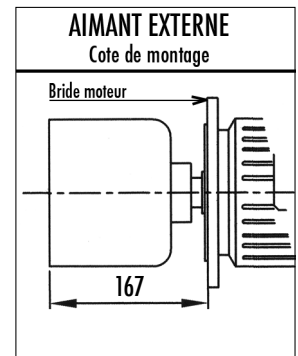

Instructions de montage : voir la notice de mise en service

**Pompes à entraînement magnétique**

**Encombrements série C Mag-PL 65  
IEC 100/112 . PP/PVDF/ETFE . Avec brides**

PROJET : \_\_\_\_\_  
 POSTE : \_\_\_\_\_  
 COTATION : \_\_\_\_\_

**DIMENSIONS (en mm)**

A	B	C	D	E	F	G	H	I	L	M	N	O				
171,5	320,5	103	217,5	250	80	100	37,5	250	73	135	210	15				

**POIDS (en kg)**

- Pompe sans moteur :
- Moteur standard :

**BRIDES**

**REMARQUES IMPORTANTES**