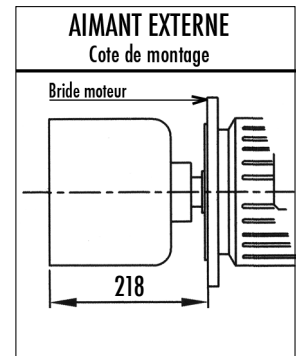

Instructions de montage : voir la notice de mise en service

**DIMENSIONS (en mm)**

A	B	C	D	E	F	G	H	I	L	M	N	O				
198	367,5	121	246,5	250	89	120	37,5	300	82	153	210	15				

**POIDS (en kg)**

- Pompe sans moteur :
- Moteur standard :

BRIDES

**REMARQUES IMPORTANTES**

- La cote "x" (longueur du moteur) indiquée est notre dimension standard. Elle peut varier selon le type moteur et la marque du constructeur.
- Les pompes peuvent être fournies sans moteur ou sortie arbre nu, avec ou sans socle.

**DIMENSIONS (en mm)**

A	B	C	D	E	F	G	H	I	L	M	N	O				
227	408,5	128,5	280	290	92,5	150	37,5	350	102	180	250	20				

**POIDS (en kg)**

- Pompe sans moteur :
- Moteur standard :

**REMARQUES IMPORTANTES**

- La cote "x" (longueur du moteur) indiquée est notre dimension standard. Elle peut varier selon le type moteur et la marque du constructeur.
- Les pompes peuvent être fournies sans moteur ou sortie arbre nu, avec ou sans socle.