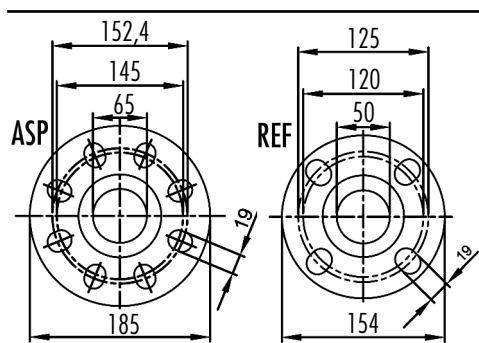

Code document : D10731  
 Dernière mise à jour : 2 Dec 2014

**DIMENSIONS (en mm)**

A	B	C	D	E	F	G	H	I	L	M	N	O			
149	277,5	83,5	194	220	53	120	21	250	62,5	135	180	15			

**POIDS (en kg)**

- Pompe sans moteur :
- Moteur standard :

**DIMENSIONS (en mm)**

A	B	C	D	E	F	G	H	I	L	M	N	O				
171,5	320,5	103	217,5	250	80	100	37,5	250	73	135	210	15				

**POIDS (en kg)**

- Pompe sans moteur :
- Moteur standard :

**BRIDES**

**REMARQUES IMPORTANTES**

- La cote "x" (longueur du moteur) indiquée est notre dimension standard. Elle peut varier selon le type moteur et la marque du constructeur.
- Les pompes peuvent être fournies sans moteur ou sortie arbre nu, avec ou sans socle.