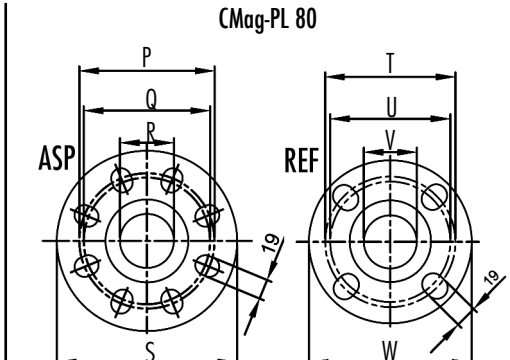

**Pompes à entraînement magnétique**

**Encombrements série C Mag-PL  
PP/PVDF/ETFE . Avec brides**

PROJET : \_\_\_\_\_  
 POSTE : \_\_\_\_\_  
 COTATION : \_\_\_\_\_

**DIMENSIONS POMPE/MOTEUR(en mm)**

Type	Code Plan	Moteur	A	B	C	D	E	F	G	H	I	L	M	N	O	Y	X
CMagPL50	D10731	90	149	267	83,5	183,5	210	56,7	106	20,8	200	62,5	105	180	13	133	285
CMagePL50	D11051	100/112	149	277,5	83,5	194	220	53	120	21	250	62,5	135	180	15	143	320
CMagPL65	D10732	100/112	171,5	320,5	103	217,5	250	80	100	37,5	250	73	135	210	15	167	320
CMagPL65	D11052	132	171,5	340,5	103	237,5	250	80	120	37,5	300	73	153	210	15	187	425
CMagPL80	D10733	132	198	367,5	121	246,5	250	89	120	37,5	300	82	153	210	15	191	425
CMagPL100	D11000	160	227	408,5	128,5	280	290	92,5	150	37,5	350	102	180	250	20	218	533

**DIMENSIONS BRIDES (en mm)**

Type	Code Plan	P	Q	R	S	T	U	V	W
CMagPL50	D10731	125	120,6	50	154	110	98,4	40	140
CMagPL50	D11051	125	120,6	50	154	110	98,4	40	140
CMagPL65	D10732	152,4	145	65	185	125	120	50	154
CMagPL65	D11052	152,4	145	65	185	125	120	50	154
CMagPL80	D10733	190,5	160	80	225	152	145	65	186
CMagPL100	D11000	..... Voir page 7 .....							

**REMARQUES IMPORTANTES**

- La cote "X" (longueur du moteur) indiquée est notre dimension standard. Elle peut varier selon le type moteur et la marque du constructeur.
- Les pompes peuvent être fournies sans moteur ou sortie arbre nu, avec ou sans socle.

**DIMENSIONS (en mm)**

A	B	C	D	E	F	G	H	I	L	M	N	O				
227	408,5	128,5	280	290	92,5	150	37,5	350	102	180	250	20				

**POIDS (en kg)**

- Pompe sans moteur :
- Moteur standard :

**REMARQUES IMPORTANTES**

- La cote "x" (longueur du moteur) indiquée est notre dimension standard. Elle peut varier selon le type moteur et la marque du constructeur.
- Les pompes peuvent être fournies sans moteur ou sortie arbre nu, avec ou sans socle.