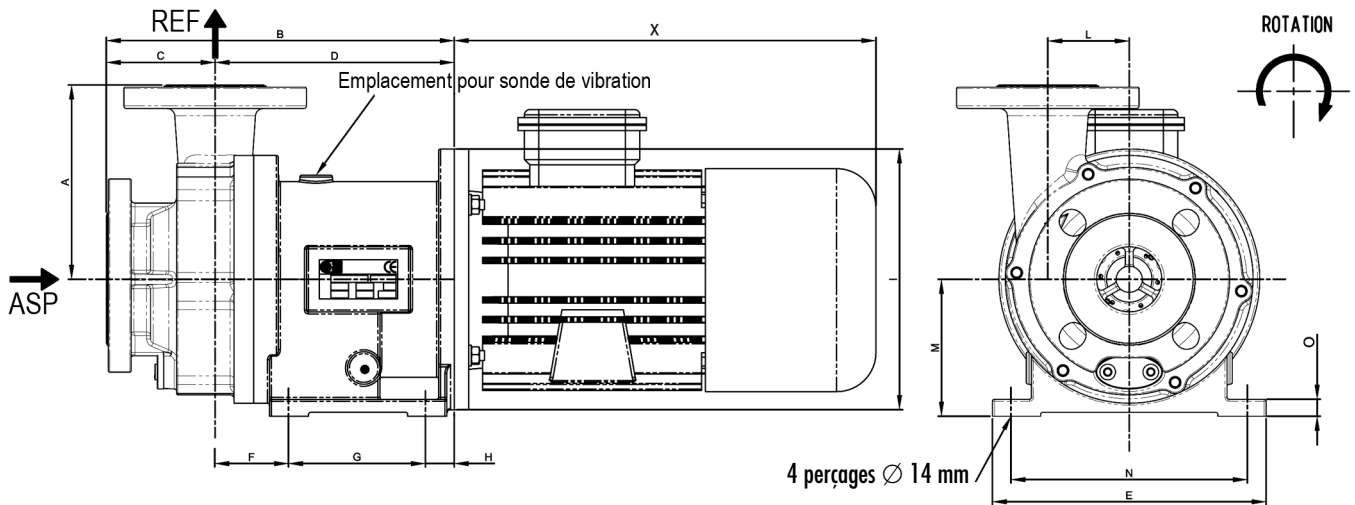

DIMENSIONS (en mm)

A	B	C	D	E	F	G	H	I	L	M	N	O				
198	367,5	121	246,5	250	89	120	37,5	300	82	153	210	15				

POIDS (en kg)

- Pompe sans moteur :
- Moteur standard :