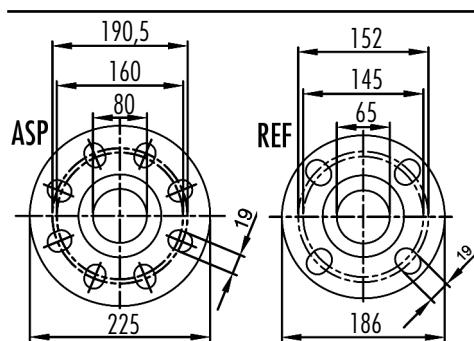

Code document : D10732  
 Dernière mise à jour : 2 Dec 2014

**DIMENSIONS (en mm)**

A	B	C	D	E	F	G	H	I	L	M	N	O			
171,5	340,5	103	237,5	250	80	120	37,5	300	73	153	210	15			

**POIDS (en kg)**

- Pompe sans moteur :
- Moteur standard :

Instructions de montage : voir la notice de mise en service

**DIMENSIONS (en mm)**

A	B	C	D	E	F	G	H	I	L	M	N	O				
198	367,5	121	246,5	250	89	120	37,5	300	82	153	210	15				

**POIDS (en kg)**

- Pompe sans moteur :
- Moteur standard :

BRIDES

**REMARQUES IMPORTANTES**

- La cote "x" (longueur du moteur) indiquée est notre dimension standard. Elle peut varier selon le type moteur et la marque du constructeur.
- Les pompes peuvent être fournies sans moteur ou sortie arbre nu, avec ou sans socle.

**DIMENSIONS (en mm)**

A	B	C	D	E	F	G	H	I	L	M	N	O				
227	408,5	128,5	280	290	92,5	150	37,5	350	102	180	250	20				

**POIDS (en kg)**

- Pompe sans moteur :
- Moteur standard :

**REMARQUES IMPORTANTES**

- La cote "x" (longueur du moteur) indiquée est notre dimension standard. Elle peut varier selon le type moteur et la marque du constructeur.
- Les pompes peuvent être fournies sans moteur ou sortie arbre nu, avec ou sans socle.