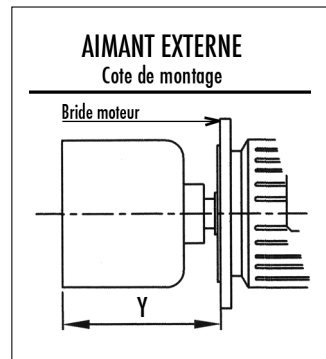

REMARQUES IMPORTANTES

- La cote "X" (longueur du moteur) indiquée est notre dimension standard. Elle peut varier selon le type moteur et la marque du constructeur.
- Les pompes peuvent être fournies sans moteur ou sortie arbre nu, avec ou sans socle.

Instructions de montage : voir la notice de mise en service

POMPES AB 7 Rue Marie Curie ZA Pariwest 78310 MAUREPAS France
Tél.: 01 30 05 15 15 - Fax : 01 30 49 22 76 - E-mail : info@pompes-ab.com - Site : www.pompes-ab.com

Code document : _____
Dernière mise à jour : 2 Dec 2014