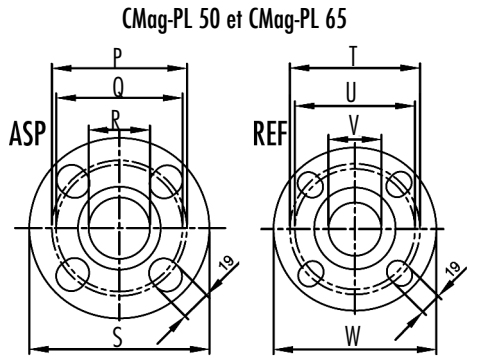

**Pompes à entraînement magnétique**

**Encombrements série C Mag-PL  
PP/PVDF/ETFE . Avec brides**

PROJET : \_\_\_\_\_  
 POSTE : \_\_\_\_\_  
 COTATION : \_\_\_\_\_

**DIMENSIONS POMPE/MOTEUR(en mm)**

Type	Code Plan	Moteur	A	B	C	D	E	F	G	H	I	L	M	N	O	Y	X
CMagPL50	D10731	90	149	267	83,5	183,5	210	56,7	106	20,8	200	62,5	105	180	13	133	285
CMagePL50	D11051	100/112	149	277,5	83,5	194	220	53	120	21	250	62,5	135	180	15	143	320
CMagPL65	D10732	100/112	171,5	320,5	103	217,5	250	80	100	37,5	250	73	135	210	15	167	320
CMagPL65	D11052	132	171,5	340,5	103	237,5	250	80	120	37,5	300	73	153	210	15	187	425
CMagPL80	D10733	132	198	367,5	121	246,5	250	89	120	37,5	300	82	153	210	15	191	425
CMagPL100	D11000	160	227	408,5	128,5	280	290	92,5	150	37,5	350	102	180	250	20	218	533

**DIMENSIONS BRIDES (en mm)**

Type	Code Plan	P	Q	R	S	T	U	V	W
CMagPL50	D10731	125	120,6	50	154	110	98,4	40	140
CMagPL50	D11051	125	120,6	50	154	110	98,4	40	140
CMagPL65	D10732	152,4	145	65	185	125	120	50	154
CMagPL65	D11052	152,4	145	65	185	125	120	50	154
CMagPL80	D10733	190,5	160	80	225	152	145	65	186
CMagPL100	D11000	..... Voir page 7 .....							

**REMARQUES IMPORTANTES**

- La cote "X" (longueur du moteur) indiquée est notre dimension standard. Elle peut varier selon le type moteur et la marque du constructeur.
- Les pompes peuvent être fournies sans moteur ou sortie arbre nu, avec ou sans socle.