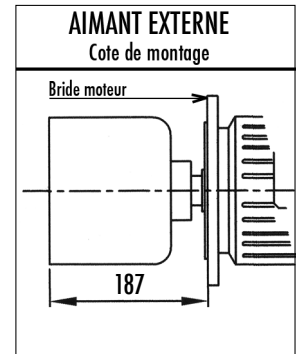

Code document : D10732  
 Dernière mise à jour : 2 Dec 2014

**DIMENSIONS (en mm)**

A	B	C	D	E	F	G	H	I	L	M	N	O			
171,5	340,5	103	237,5	250	80	120	37,5	300	73	153	210	15			

**POIDS (en kg)**

- Pompe sans moteur :
- Moteur standard :

**BRIDES**

**REMARQUES IMPORTANTES**

- La cote "x" (longueur du moteur) indiquée est notre dimension standard. Elle peut varier selon le type moteur et la marque du constructeur.
- Les pompes peuvent être fournies sans moteur ou sortie arbre nu, avec ou sans socle.