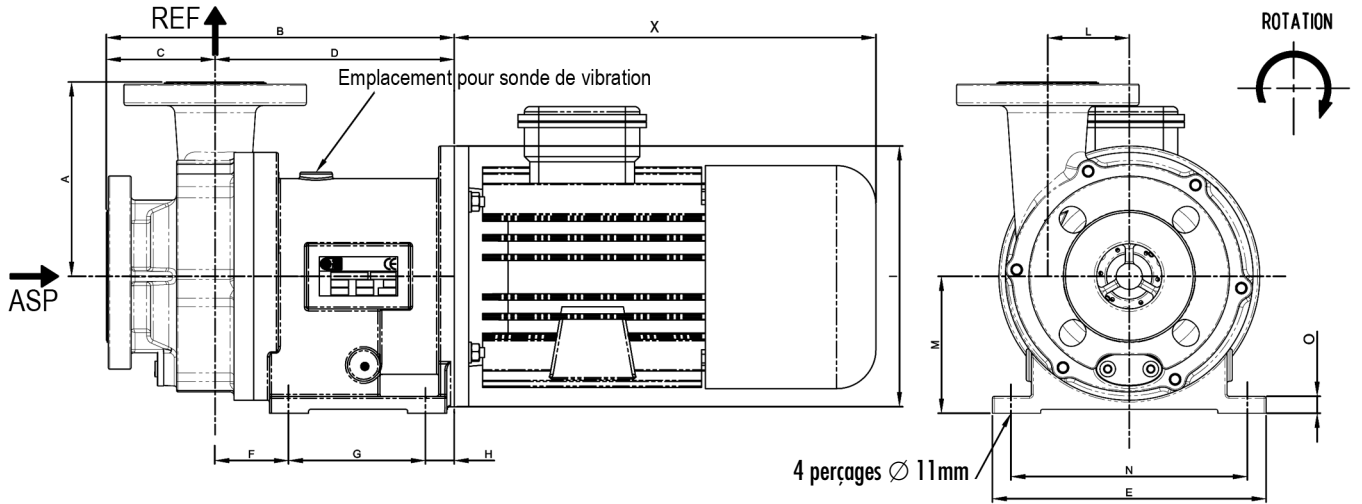

Pompes à entraînement magnétique

**Encombremments série C Mag-PL 50
IEC 90 . PP/PVDF/ETFE . Avec brides**

PROJET : _____
POSTE : _____
COTATION : _____

DIMENSIONS (en mm)

A	B	C	D	E	F	G	H	I	L	M	N	O				
149	267	83,5	183,5	210	56,7	106	20,8	200	62,5	105	180	13				

POIDS (en kg)

- Pompe sans moteur :
- Moteur standard :