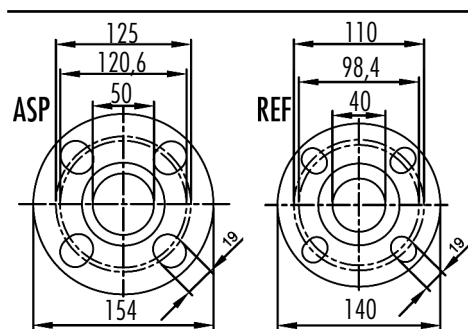

**DIMENSIONS (en mm)**

A	B	C	D	E	F	G	H	I	L	M	N	O				
149	267	83,5	183,5	210	56,7	106	20,8	200	62,5	105	180	13				

**POIDS (en kg)**

- Pompe sans moteur :
- Moteur standard :

**BRIDES**

**REMARQUES IMPORTANTES**

- La cote "x" (longueur du moteur) indiquée est notre dimension standard. Elle peut varier selon le type moteur et la marque du constructeur.
- Les pompes peuvent être fournies sans moteur ou sortie arbre nu, avec ou sans socle.

Code document : D10731  
 Dernière mise à jour : 2 Dec 2014

**DIMENSIONS (en mm)**

A	B	C	D	E	F	G	H	I	L	M	N	O			
149	277,5	83,5	194	220	53	120	21	250	62,5	135	180	15			

**POIDS (en kg)**

- Pompe sans moteur :
- Moteur standard :

**BRIDES**

**REMARQUES IMPORTANTES**

- La cote "x" (longueur du moteur) indiquée est notre dimension standard. Elle peut varier selon le type moteur et la marque du constructeur.
- Les pompes peuvent être fournies sans moteur ou sortie arbre nu, avec ou sans socle.