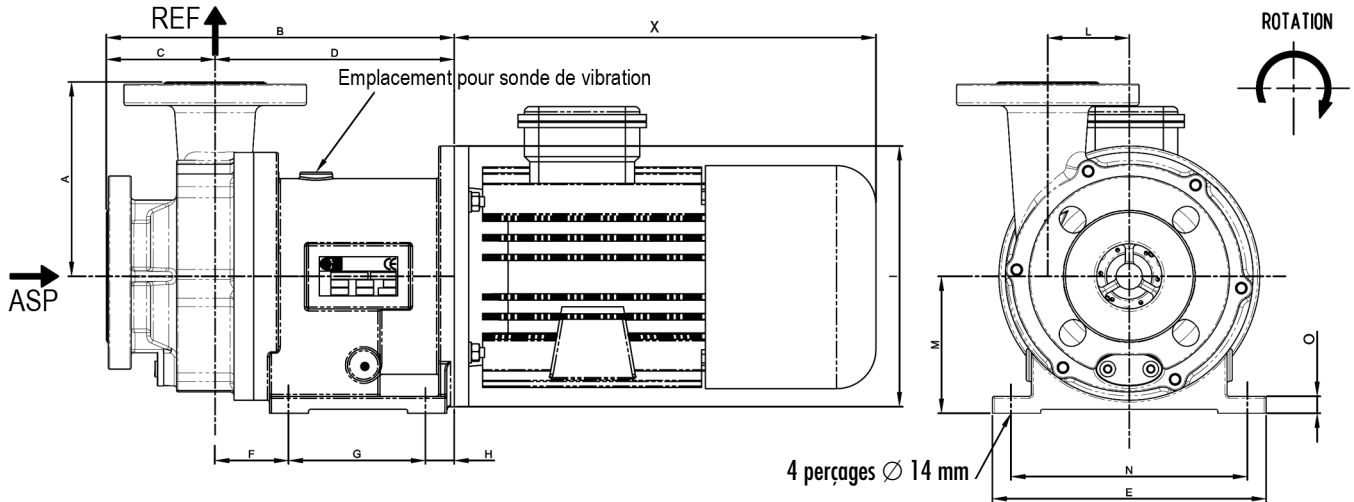

DIMENSIONS (en mm)

A	B	C	D	E	F	G	H	I	L	M	N	O			
149	277,5	83,5	194	220	53	120	21	250	62,5	135	180	15			

POIDS (en kg)

- Pompe sans moteur :
- Moteur standard :