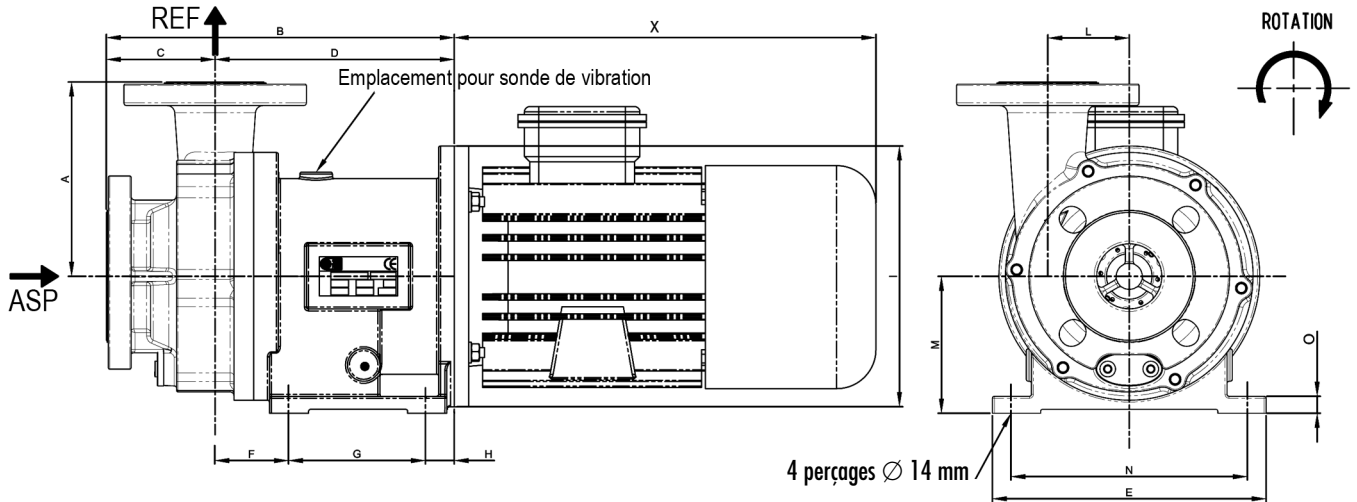

DIMENSIONS (en mm)

A	B	C	D	E	F	G	H	I	L	M	N	O			
171,5	340,5	103	237,5	250	80	120	37,5	300	73	153	210	15			

POIDS (en kg)

- Pompe sans moteur :
- Moteur standard :