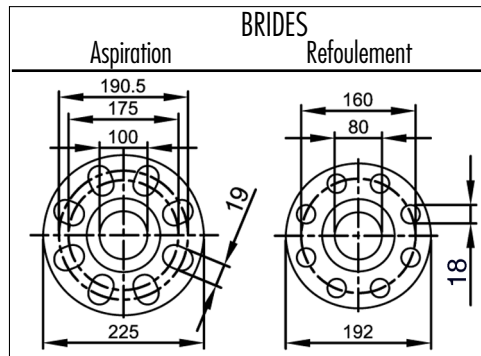

Instructions de montage : voir la notice de mise en service

**DIMENSIONS (en mm)**

A	B	C	D	E	F	G	H	I	L	M	N	O				
198	367,5	121	246,5	250	89	120	37,5	300	82	153	210	15				

**POIDS (en kg)**

- Pompe sans moteur :
- Moteur standard :

BRIDES

**REMARQUES IMPORTANTES**

- La cote "x" (longueur du moteur) indiquée est notre dimension standard. Elle peut varier selon le type moteur et la marque du constructeur.
- Les pompes peuvent être fournies sans moteur ou sortie arbre nu, avec ou sans socle.

**DIMENSIONS (en mm)**

A	B	C	D	E	F	G	H	I	L	M	N	O				
227	408,5	128,5	280	290	92,5	150	37,5	350	102	180	250	20				

**POIDS (en kg)**

- Pompe sans moteur :
- Moteur standard :

**REMARQUES IMPORTANTES**

- La cote "x" (longueur du moteur) indiquée est notre dimension standard. Elle peut varier selon le type moteur et la marque du constructeur.
- Les pompes peuvent être fournies sans moteur ou sortie arbre nu, avec ou sans socle.