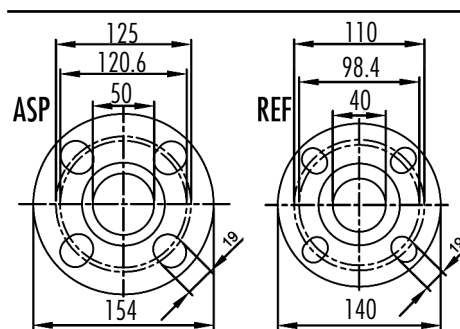

**REMARQUES IMPORTANTES**

- La cote "X" (longueur du moteur) indiquée est notre dimension standard. Elle peut varier selon le type moteur et la marque du constructeur.
- Les pompes peuvent être fournies sans moteur ou sortie arbre nu, avec ou sans socle.

**DIMENSIONS (en mm)**

A	B	C	D	E	F	G	H	I	L	M	N	O				
149	267	83,5	183,5	210	56,7	106	20,8	200	62,5	105	180	13				

**POIDS (en kg)**

- Pompe sans moteur :
- Moteur standard :

**BRIDES**

**REMARQUES IMPORTANTES**

- La cote "x" (longueur du moteur) indiquée est notre dimension standard. Elle peut varier selon le type moteur et la marque du constructeur.
- Les pompes peuvent être fournies sans moteur ou sortie arbre nu, avec ou sans socle.

**DIMENSIONS (en mm)**

A	B	C	D	E	F	G	H	I	L	M	N	O				
227	408,5	128,5	280	290	92,5	150	37,5	350	102	180	250	20				

**POIDS (en kg)**

- Pompe sans moteur :
- Moteur standard :

**REMARQUES IMPORTANTES**

- La cote "x" (longueur du moteur) indiquée est notre dimension standard. Elle peut varier selon le type moteur et la marque du constructeur.
- Les pompes peuvent être fournies sans moteur ou sortie arbre nu, avec ou sans socle.