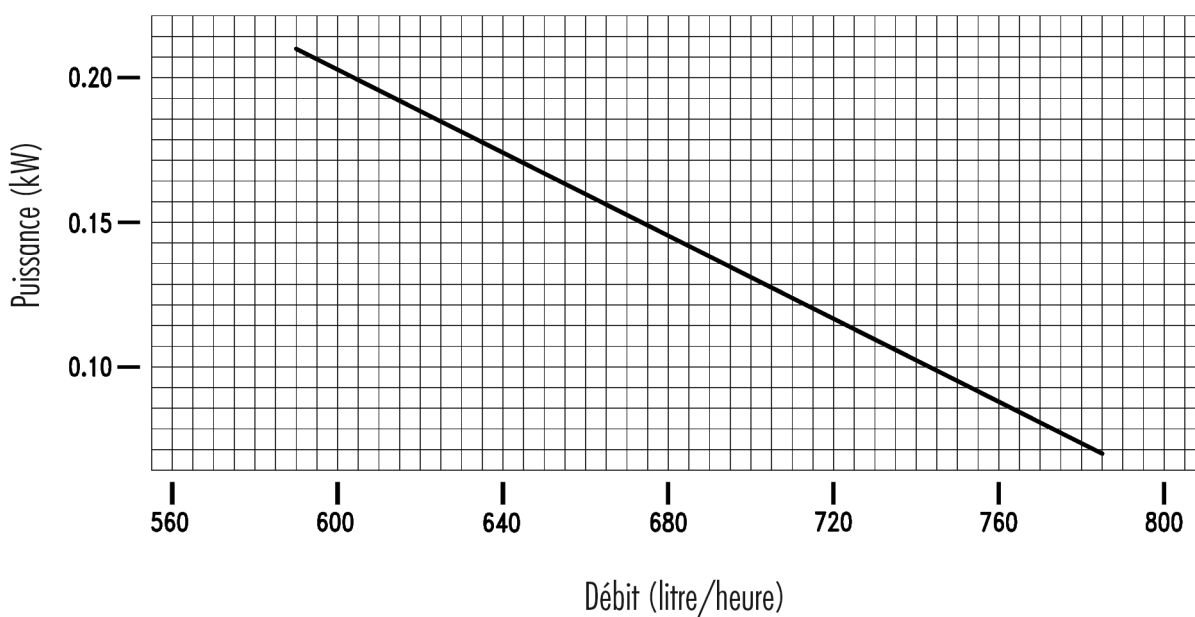

Pompes à entraînement magnétique à palettes

Courbes Série VPM 950 tr/mn

PROJET :

POSTE :

COTATION :

Pompes à entraînement magnétique à palettes

Courbes série VPM 10 950 tr/mn

PROJET :

POSTE :

COTATION :

Pompes à entraînement magnétique à palettes

Courbes série VPM 15
950 tr/mn . Puissances 0,75/1,1 kW

PROJET :

POSTE :

COTATION :

Pompes à entraînement magnétique à palettes

Courbes série VPM 20
950 tr/mn . Puissances 0,75/1,1 kW

PROJET :

POSTE :

COTATION :