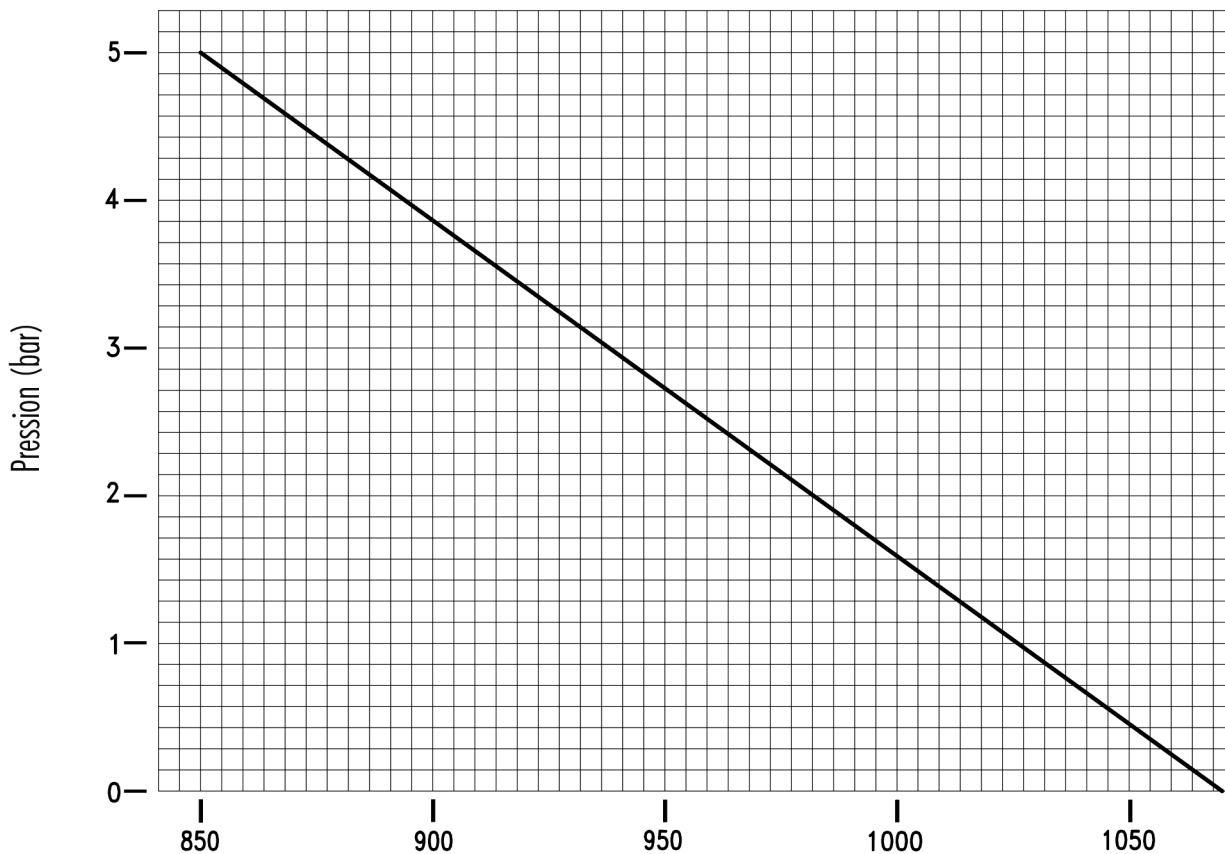

Pompes à entraînement magnétique à palettes

Courbes Série VPM 950 tr/mn

PROJET :

POSTE :

COTATION :

Pompes à entraînement magnétique à palettes

Courbes série VPM 10 950 tr/mn

PROJET :

POSTE :

COTATION :

Pompes à entraînement magnétique à palettes

Courbes série VPM 15
950 tr/mn . Puissances 0,75/1,1 kW

PROJET :

POSTE :

COTATION :

Pompes à entraînement magnétique à palettes

Courbes série VPM 20
950 tr/mn . Puissances 0,75/1,1 kW

PROJET :

POSTE :

COTATION :