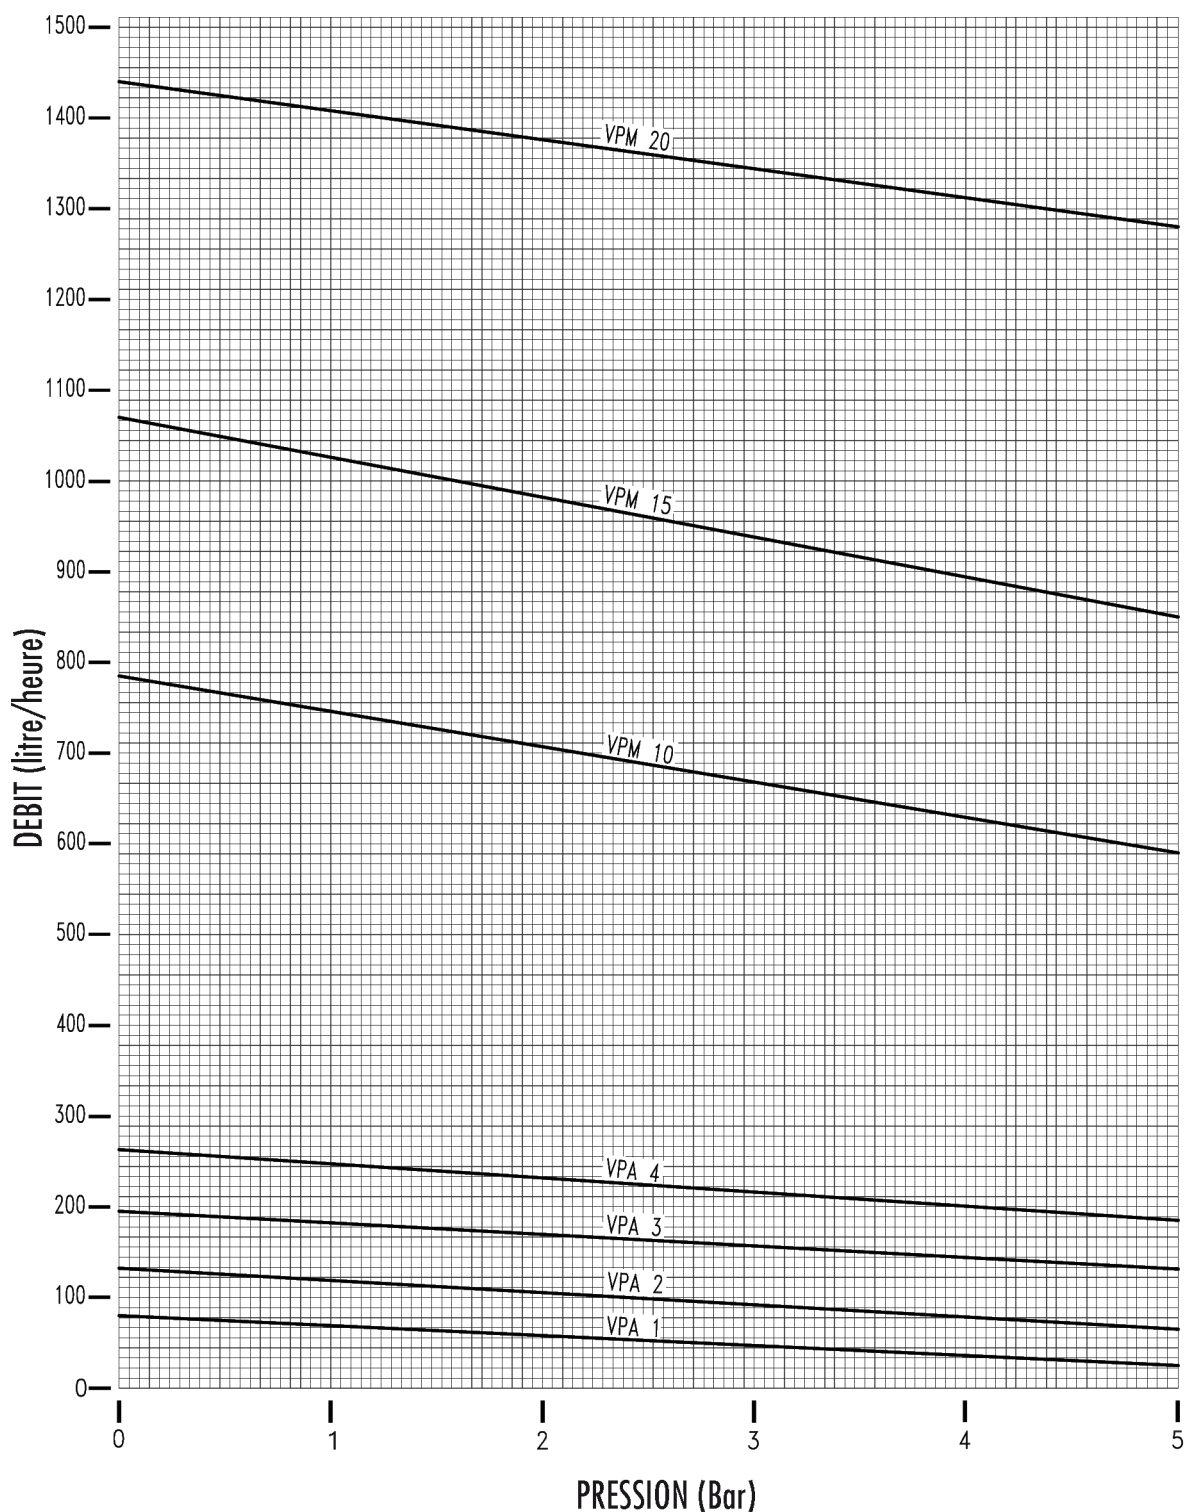

Pompes à entraînement magnétique à palettes

Courbes Série VPM 950 tr/mn

PROJET :

POSTE :

COTATION :

Pompes à entraînement magnétique à palettes

Courbes série VPM 10 950 tr/mn

PROJET :

POSTE :

COTATION :

Pompes à entraînement magnétique à palettes

Courbes série VPM 15
950 tr/mn . Puissances 0,75/1,1 kW

PROJET :

POSTE :

COTATION :

Pompes à entraînement magnétique à palettes

Courbes série VPM 20
950 tr/mn . Puissances 0,75/1,1 kW

PROJET :

POSTE :

COTATION :