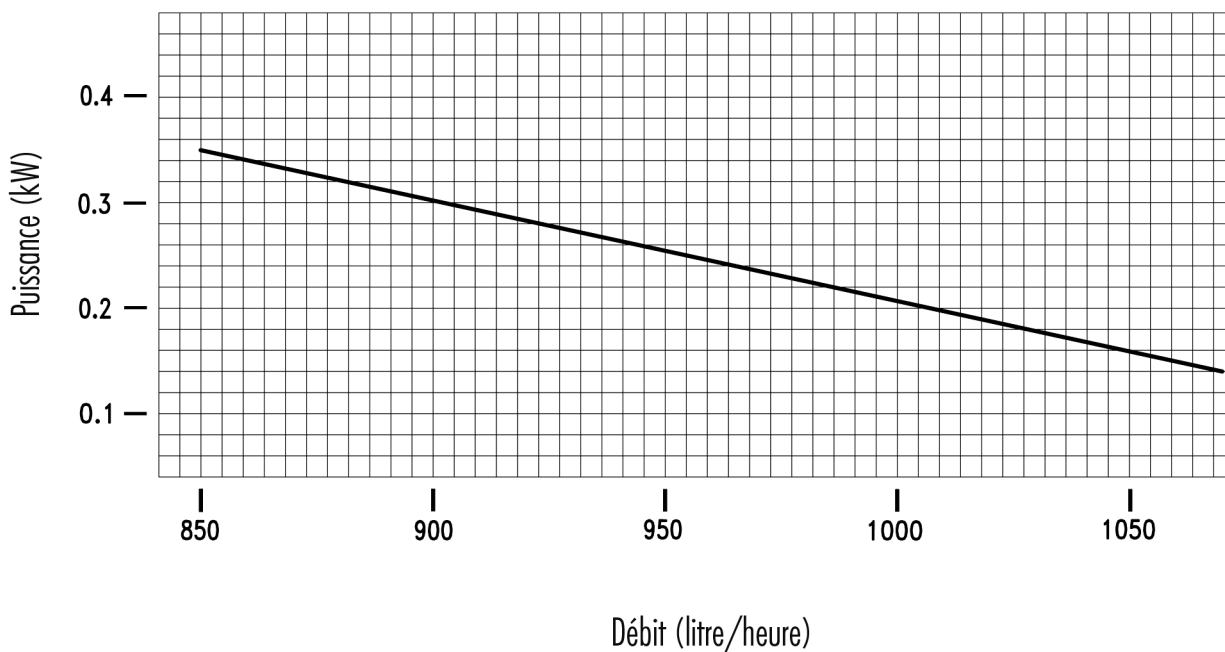

POSTE :

COTATION :

Pompes à entraînement magnétique à palettes

Courbes série VPM 15
950 tr/mn . Puissances 0,75/1,1 kW

PROJET :

POSTE :

COTATION :

Pompes à entraînement magnétique à palettes

Courbes série VPM 20
950 tr/mn . Puissances 0,75/1,1 kW

PROJET :

POSTE :

COTATION :