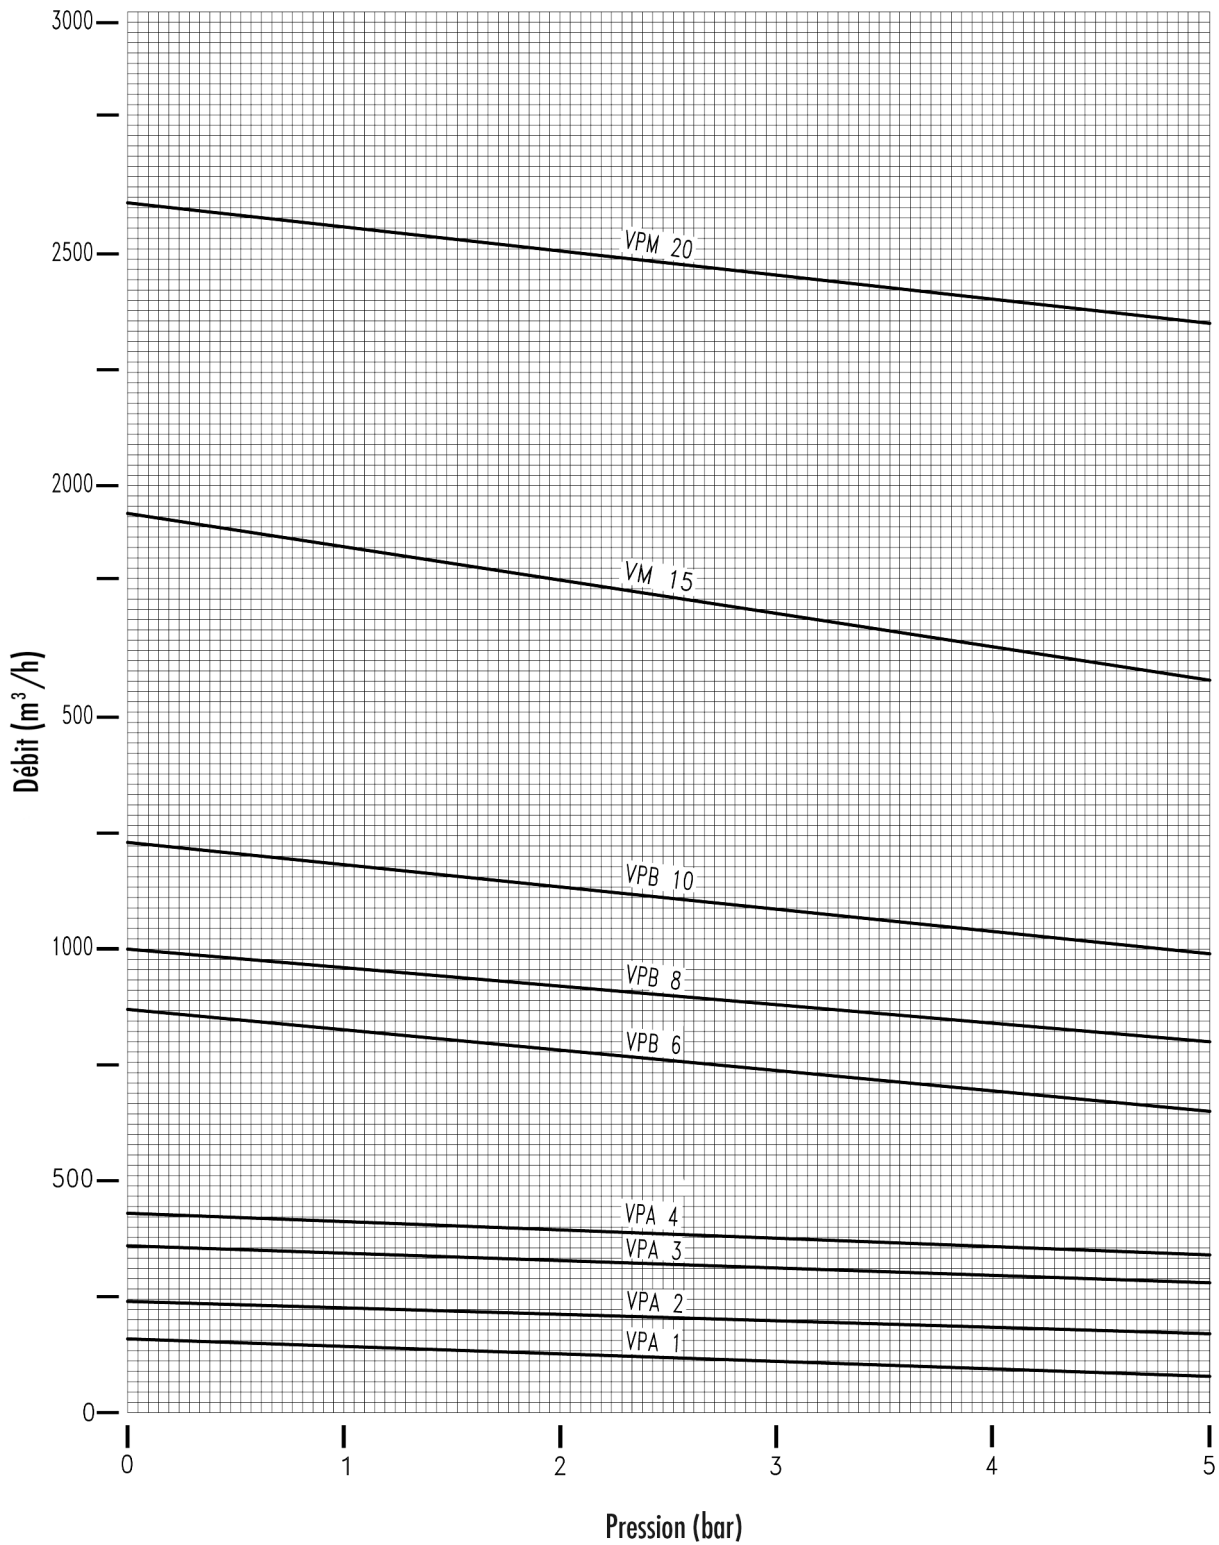

Courbes Série VPM
1750 tr/mn

PROJET :

POSTE :

COTATION :

Pompes à entraînement magnétique à palettes

Courbes série VPM 10
1750 tr/mn . Puissances 1,1/1,5 kW

PROJET :

POSTE :

COTATION :

Pompes à entraînement magnétique à palettes

Courbes série VPM 15
1750 tr/mn . Puissances 1,1/1,5 kW

PROJET :

POSTE :

COTATION :

Pompes à entraînement magnétique à palettes

Courbes série VPM 20
1750 tr/mn . Puissances 1,1/1,5 kW