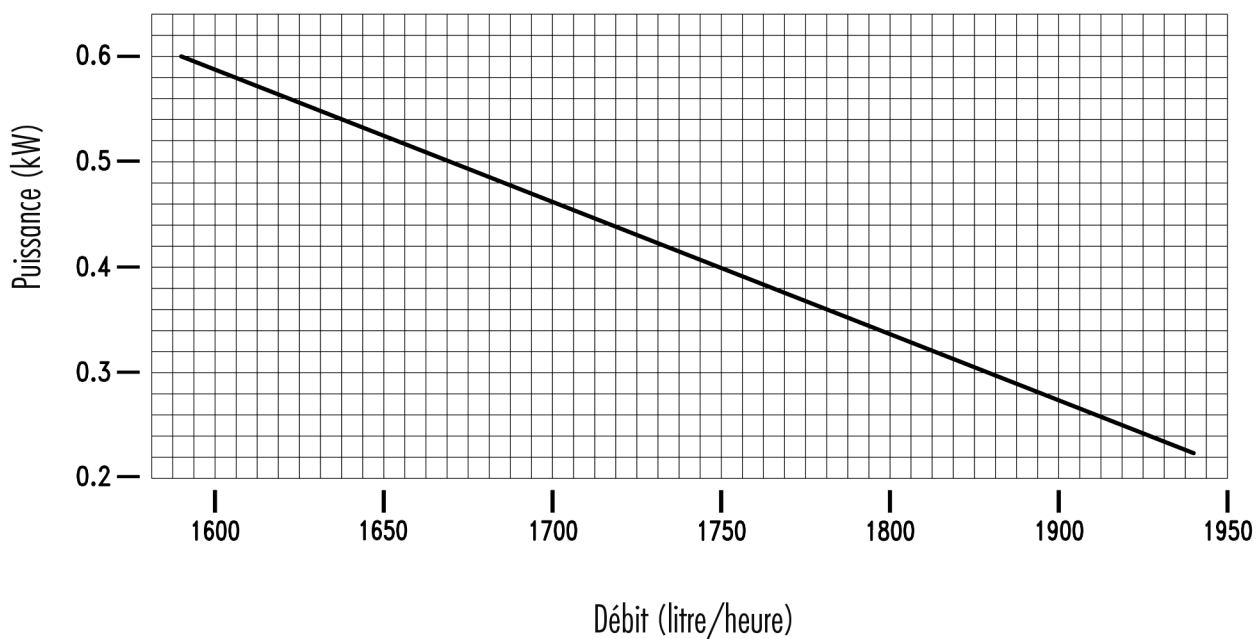

COTATION :

Pompes à entraînement magnétique à palettes

Courbes série VPM 15
1750 tr/mn . Puissances 1,1/1,5 kW

PROJET :

POSTE :

COTATION :

Pompes à entraînement magnétique à palettes

Courbes série VPM 20
1750 tr/mn . Puissances 1,1/1,5 kW