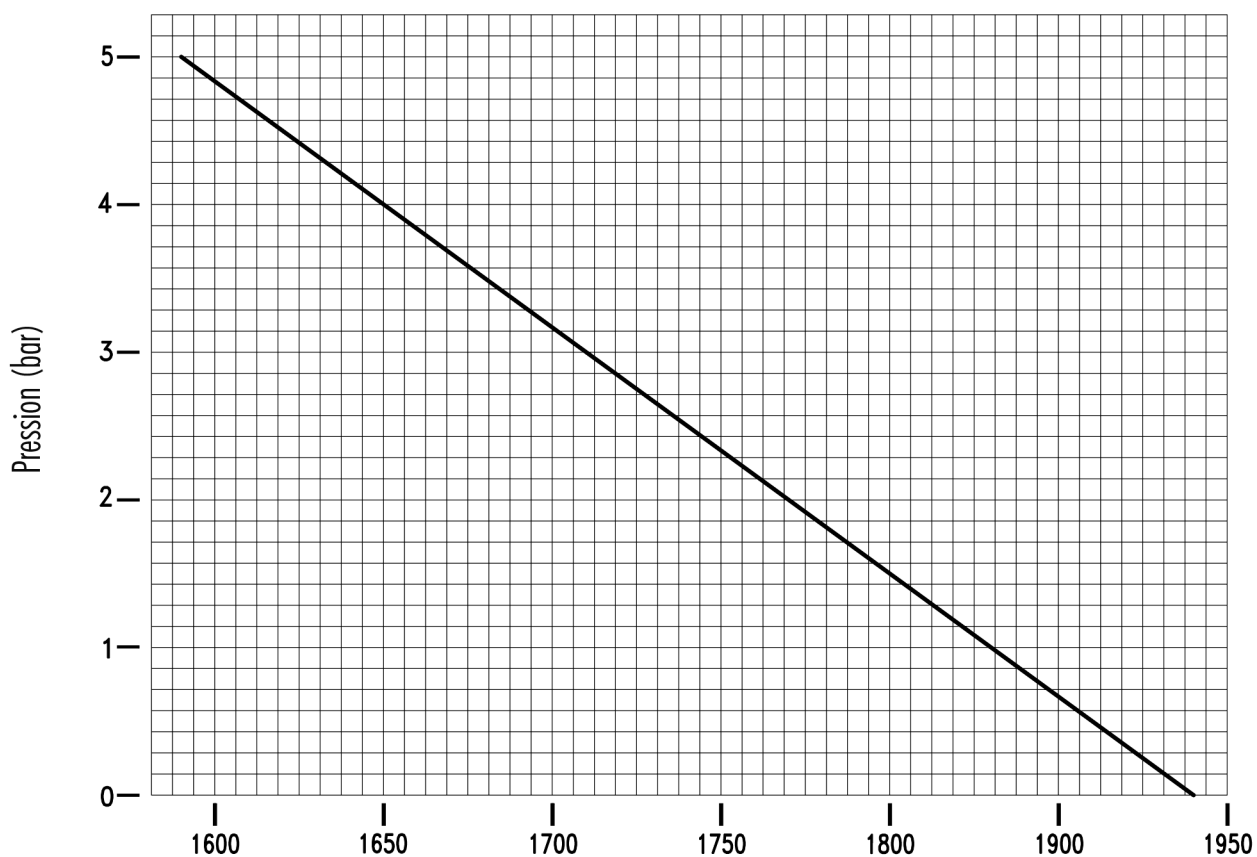

Courbes Série VPM
1750 tr/mn

PROJET :

POSTE :

COTATION :

Pompes à entraînement magnétique à palettes

Courbes série VPM 10
1750 tr/mn . Puissances 1,1/1,5 kW

PROJET :

POSTE :

COTATION :

Pompes à entraînement magnétique à palettes

Courbes série VPM 15
1750 tr/mn . Puissances 1,1/1,5 kW

PROJET :

POSTE :

COTATION :

Pompes à entraînement magnétique à palettes

Courbes série VPM 20
1750 tr/mn . Puissances 1,1/1,5 kW