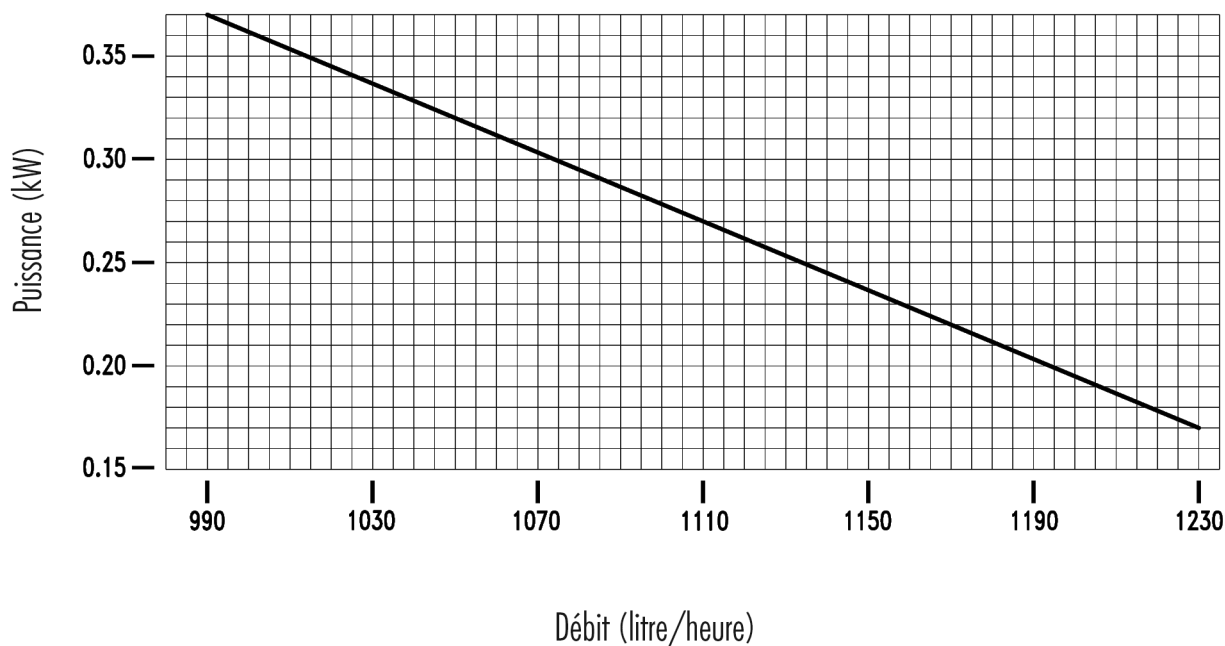

Pompes à entraînement magnétique à palettes

Courbes série VPM 10
1750 tr/mn . Puissances 1,1/1,5 kW

PROJET :

POSTE :

COTATION :