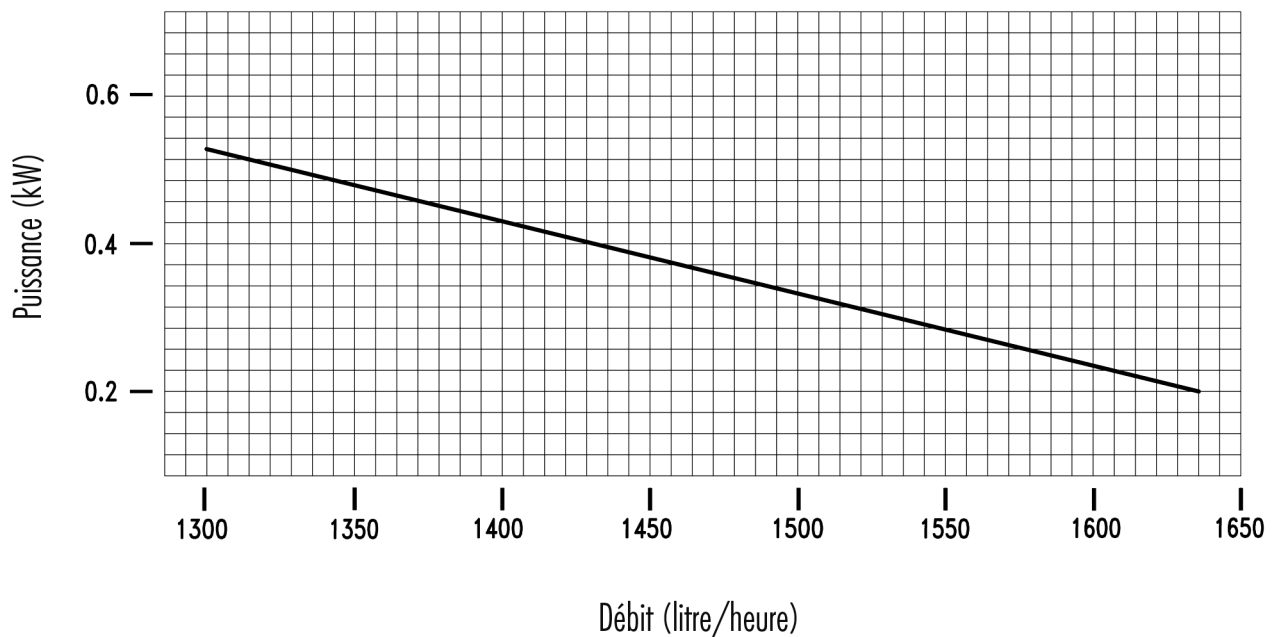

COTATION :

Pompes à entraînement magnétique à palettes

Courbes série VPM 15
1450 tr/mn . Puissances 1,1 / 1,5 kW

PROJET :

POSTE :

COTATION :

Pompes à entraînement magnétique à palettes

Courbes série VPM 20
1450 tr/mn . Puissances 1,1 / 1,5 kW