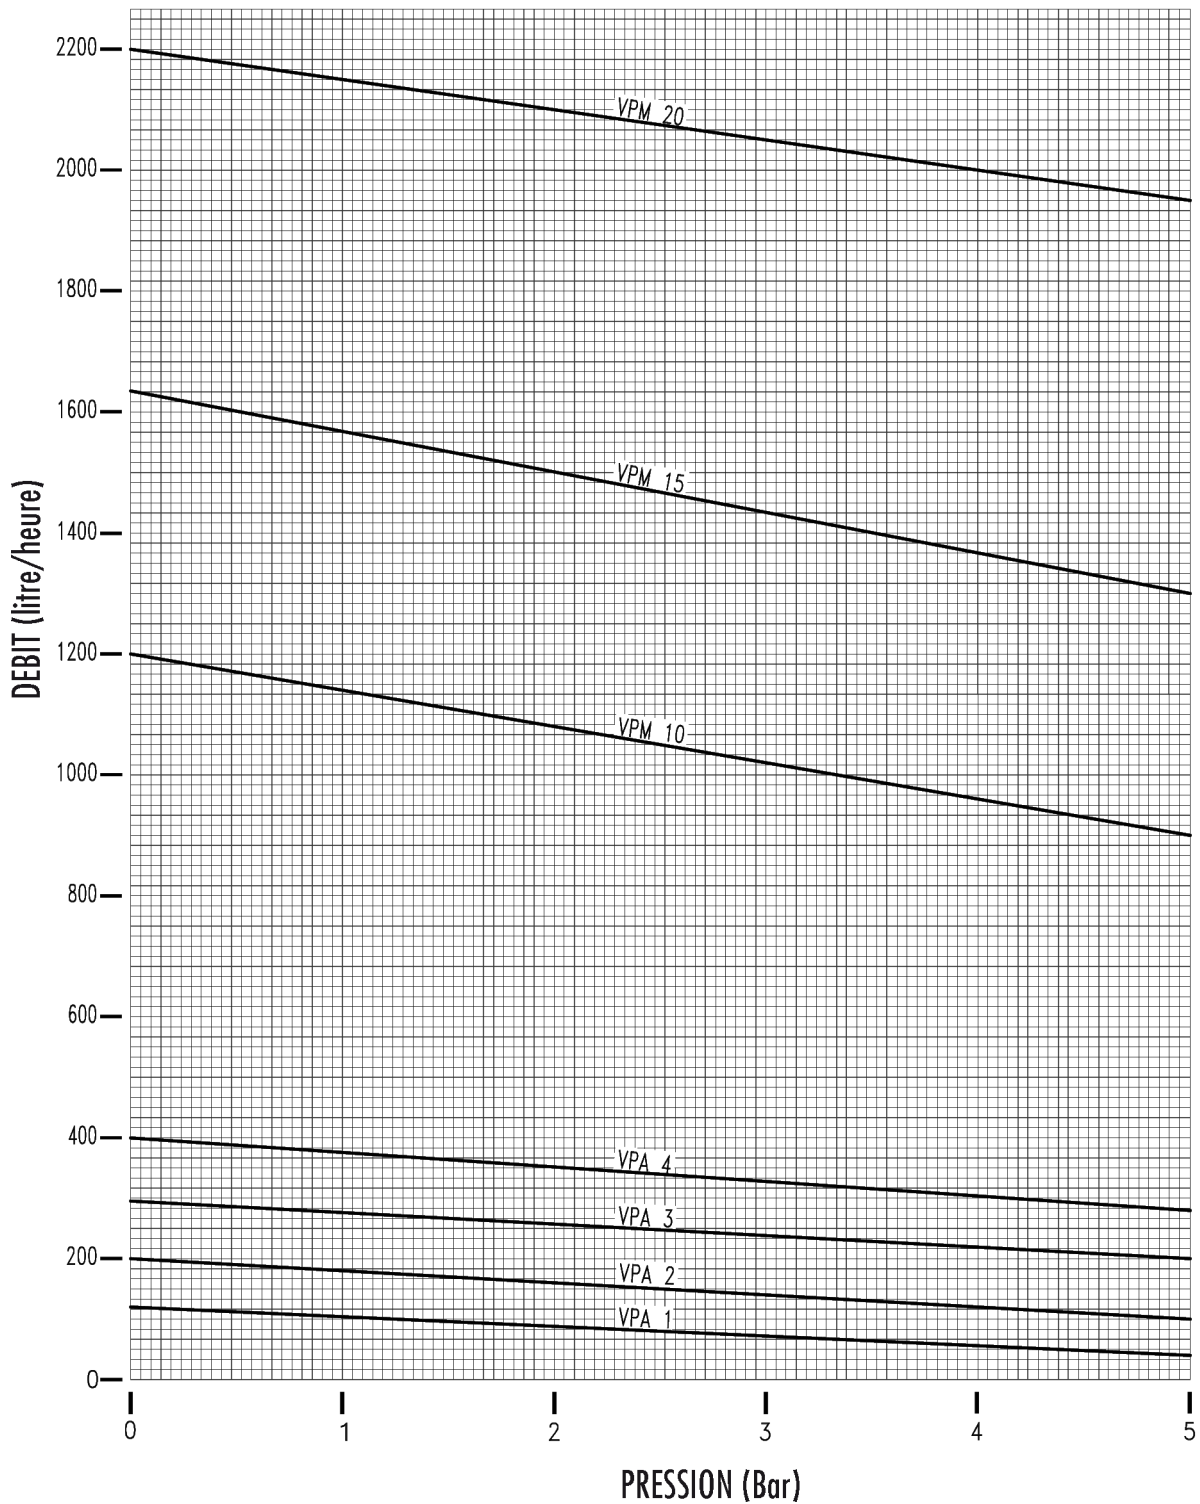

Pompes à entraînement magnétique à palettes

Courbes Série VPM 1450 tr/mn

PROJET :

POSTE :

COTATION :

Courbes série VPM 10
1450 tr/mn

PROJET :

POSTE :

COTATION :

Pompes à entraînement magnétique à palettes

Courbes série VPM 15
1450 tr/mn . Puissances 1,1 / 1,5 kW

PROJET :

POSTE :

COTATION :

Pompes à entraînement magnétique à palettes

Courbes série VPM 20
1450 tr/mn . Puissances 1,1 / 1,5 kW