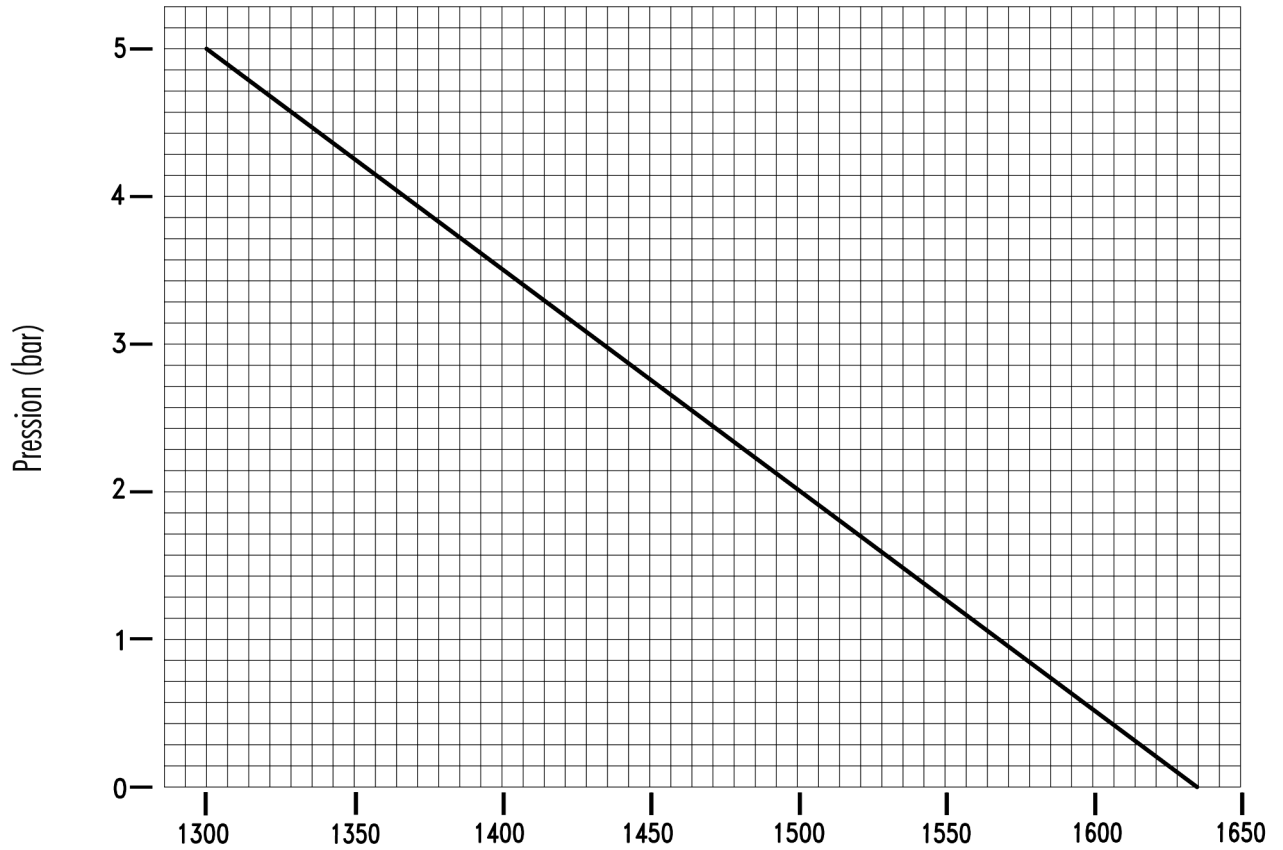

Pompes à entraînement magnétique à palettes

Courbes Série VPM 1450 tr/mn

PROJET :

POSTE :

COTATION :

Courbes série VPM 10
1450 tr/mn

PROJET :

POSTE :

COTATION :

Pompes à entraînement magnétique à palettes

Courbes série VPM 15
1450 tr/mn . Puissances 1,1 / 1,5 kW

PROJET :

POSTE :

COTATION :

Pompes à entraînement magnétique à palettes

Courbes série VPM 20
1450 tr/mn . Puissances 1,1 / 1,5 kW