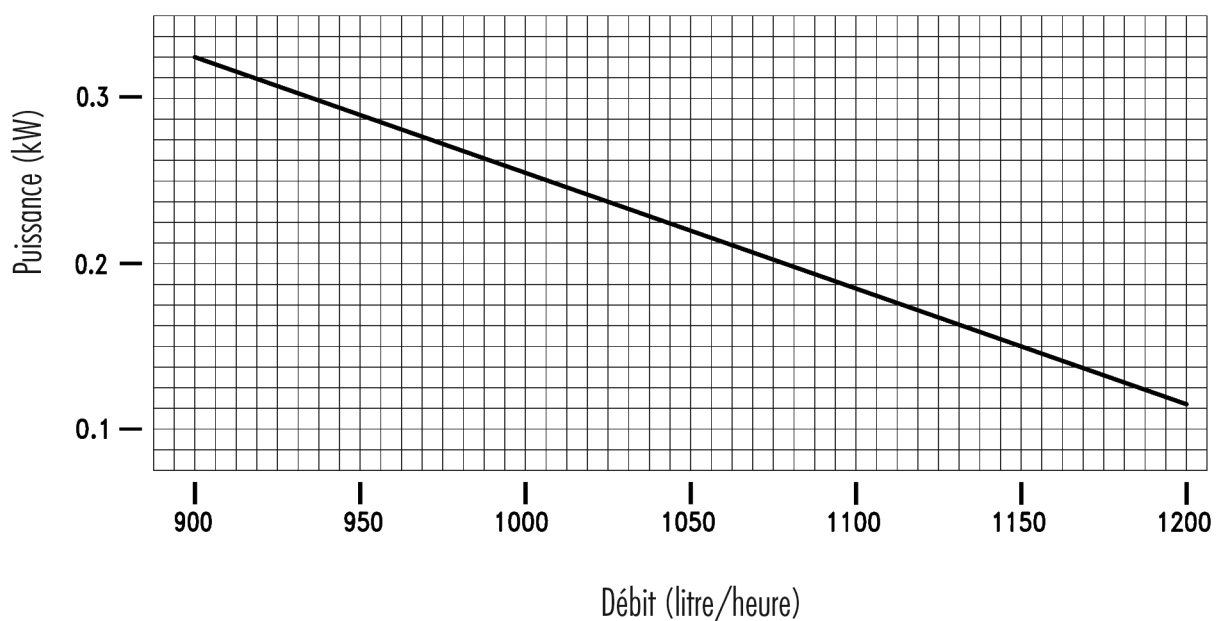

Pompes à entraînement magnétique à palettes

Courbes Série VPM 1450 tr/mn

PROJET :

POSTE :

COTATION :

Courbes série VPM 10
1450 tr/mn

PROJET :

POSTE :

COTATION :

Pompes à entraînement magnétique à palettes

Courbes série VPM 15
1450 tr/mn . Puissances 1,1 / 1,5 kW

PROJET :

POSTE :

COTATION :

Pompes à entraînement magnétique à palettes

Courbes série VPM 20
1450 tr/mn . Puissances 1,1 / 1,5 kW